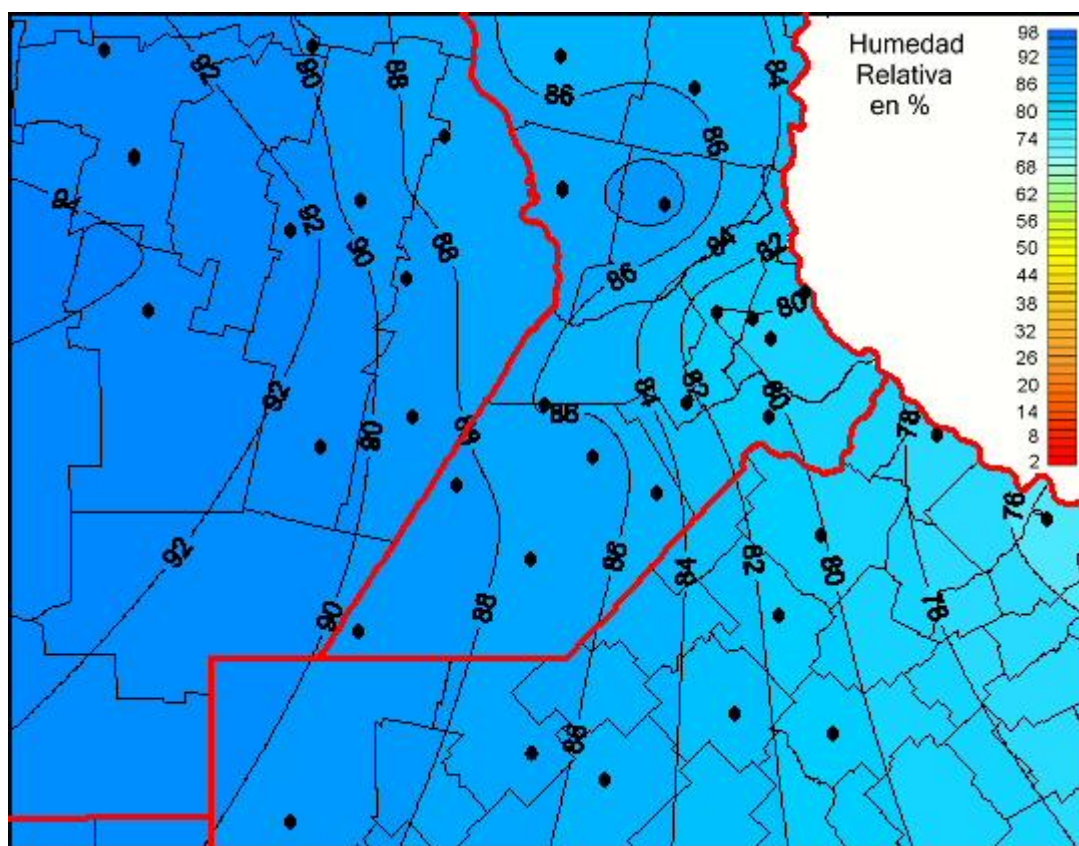

Humedad Relativa

Mapa de humedad relativa de las últimas 24 horas.
(Desde las 8:00AM hasta las 8:00AM). Se actualiza a las 10:00hs.