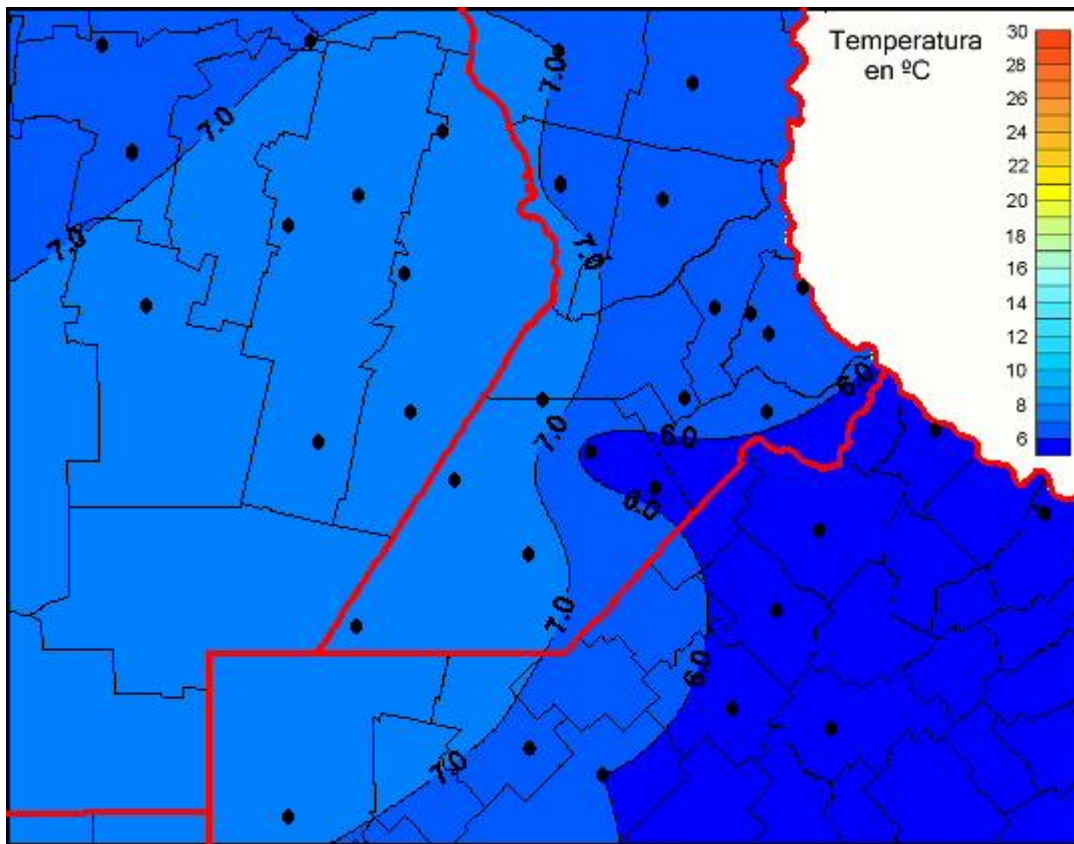

# Temperaturas Medias

Mapa de temperaturas medias de las las últimas 24 horas.  
(Desde las 8:00AM hasta las 8:00AM). Se actualiza a las 10:00hs.