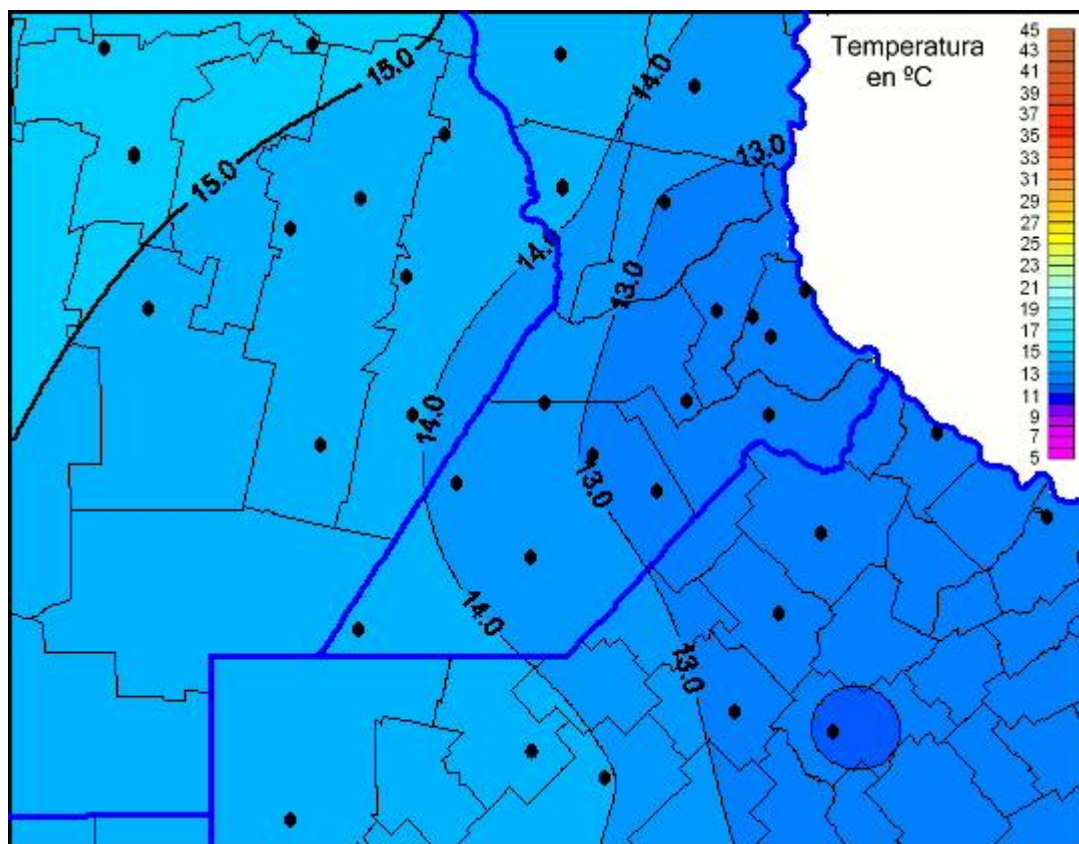

## Temperaturas Máximas

Mapa de temperaturas máximas de las últimas 24 horas.  
(Desde las 8:00AM hasta las 8:00AM). Se actualiza a las 10:00hs.