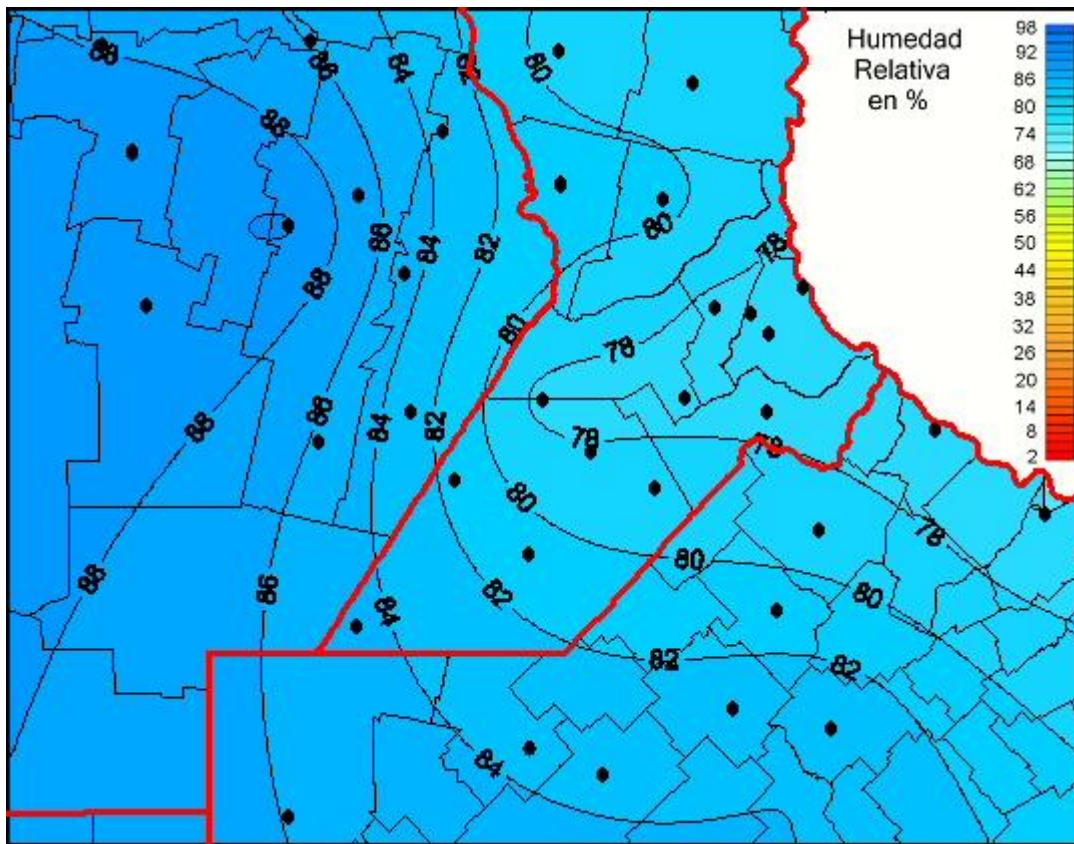

## Humedad Relativa

Mapa de humedad relativa de las últimas 24 horas.  
(Desde las 8:00AM hasta las 8:00AM). Se actualiza a las 10:00hs.