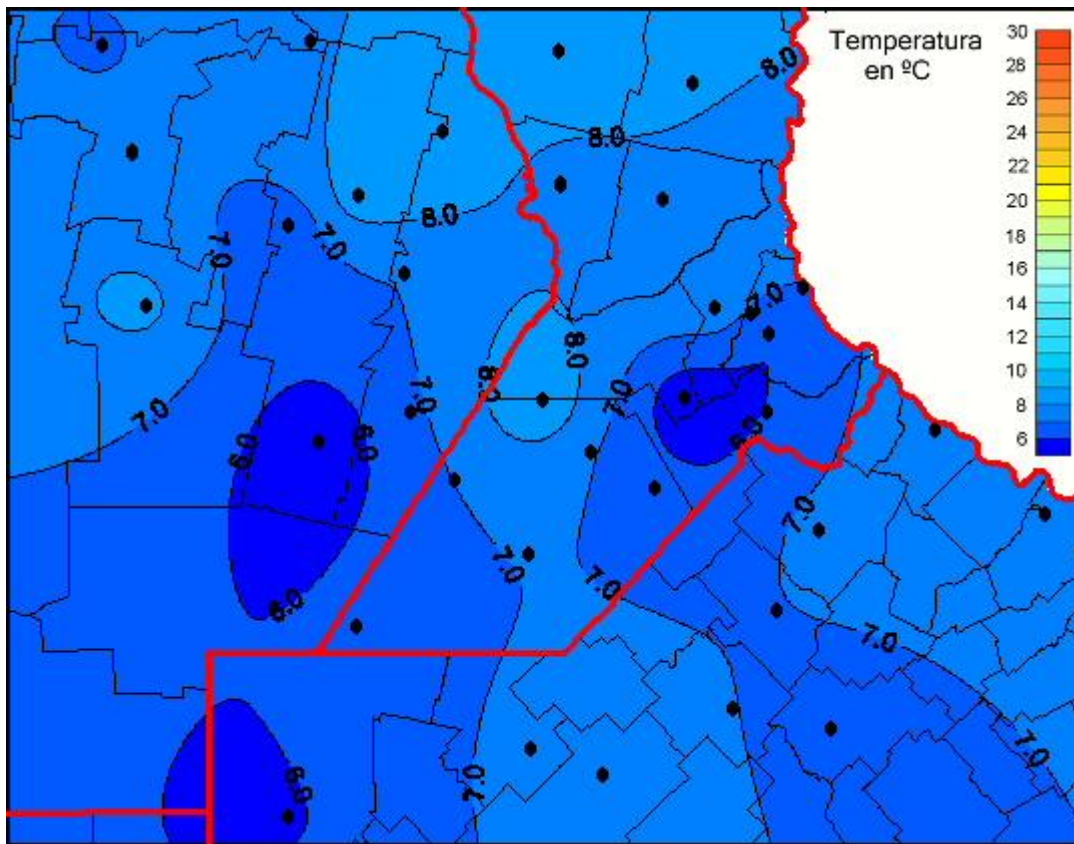

Temperaturas Medias

Mapa de temperaturas medias de las las últimas 24 horas.
(Desde las 8:00AM hasta las 8:00AM). Se actualiza a las 10:00hs.