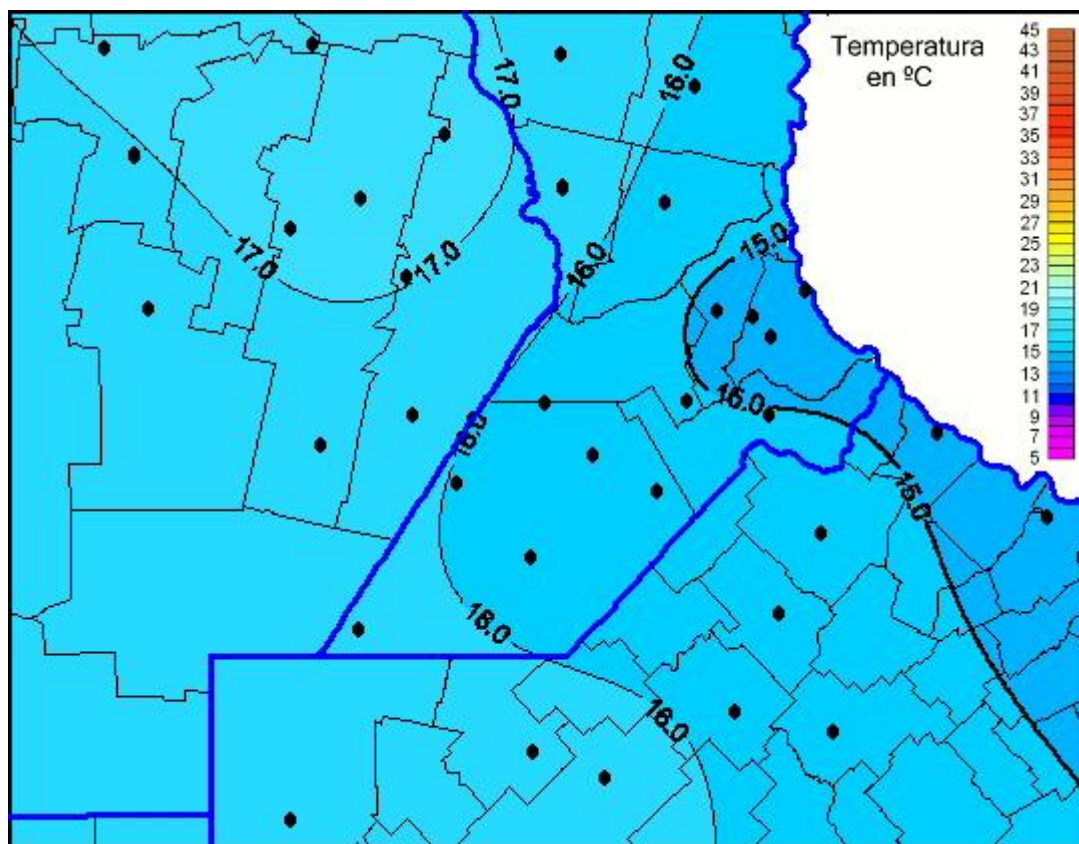

Temperaturas Máximas

Mapa de temperaturas máximas de las últimas 24 horas.
(Desde las 8:00AM hasta las 8:00AM). Se actualiza a las 10:00hs.