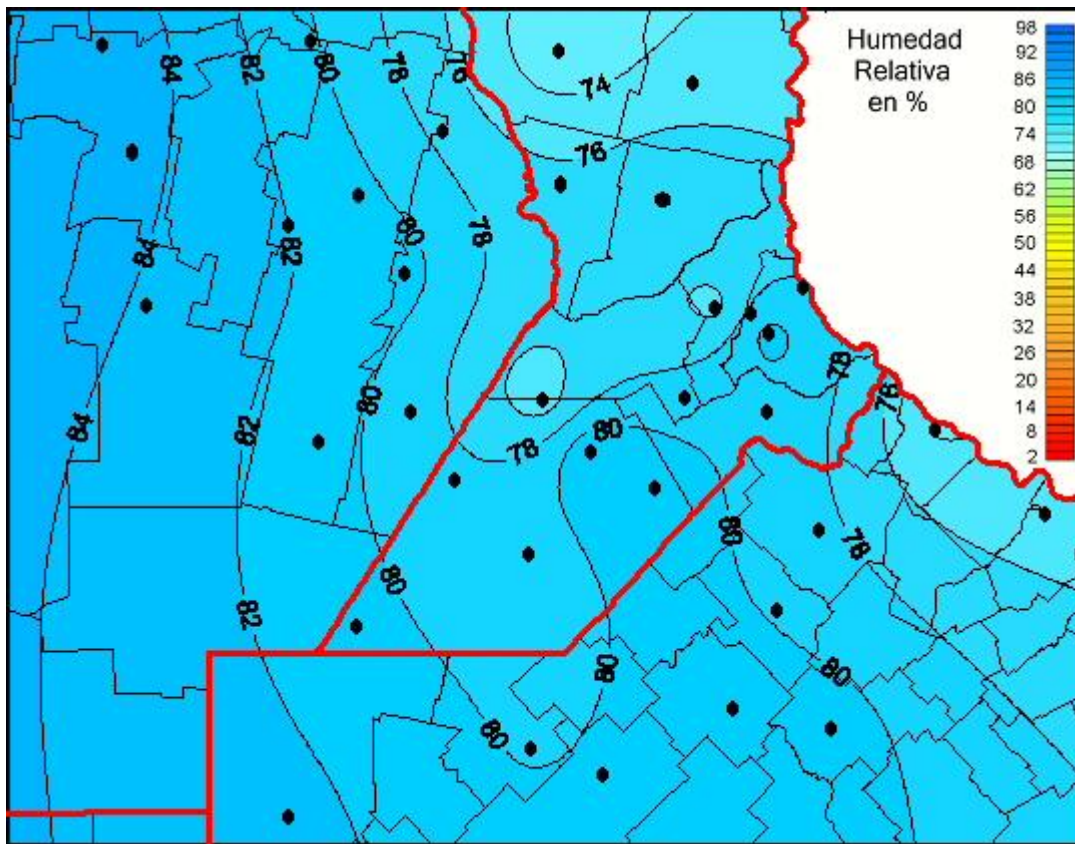

Humedad Relativa

Mapa de humedad relativa de las últimas 24 horas.
(Desde las 8:00AM hasta las 8:00AM). Se actualiza a las 10:00hs.