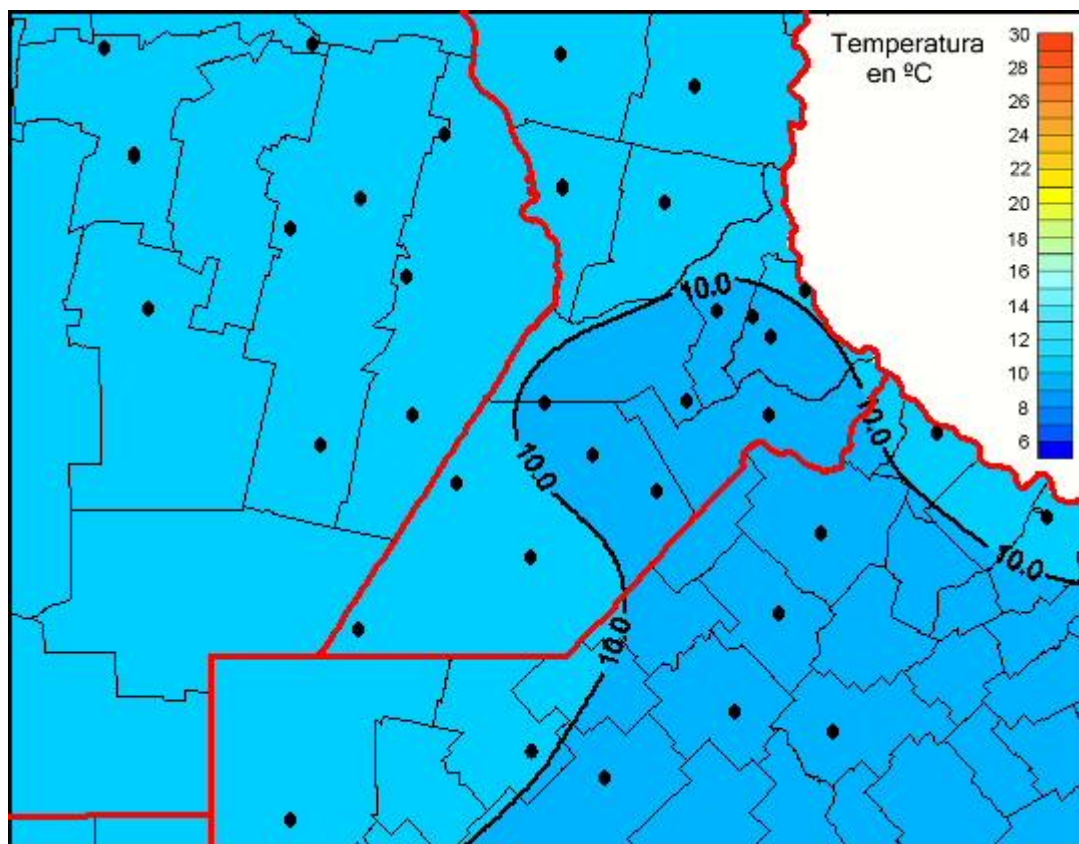

Temperaturas Medias

Mapa de temperaturas medias de las las últimas 72 horas.
(Desde las 8:00AM hasta las 8:00AM). Se actualiza a las 10:00hs.