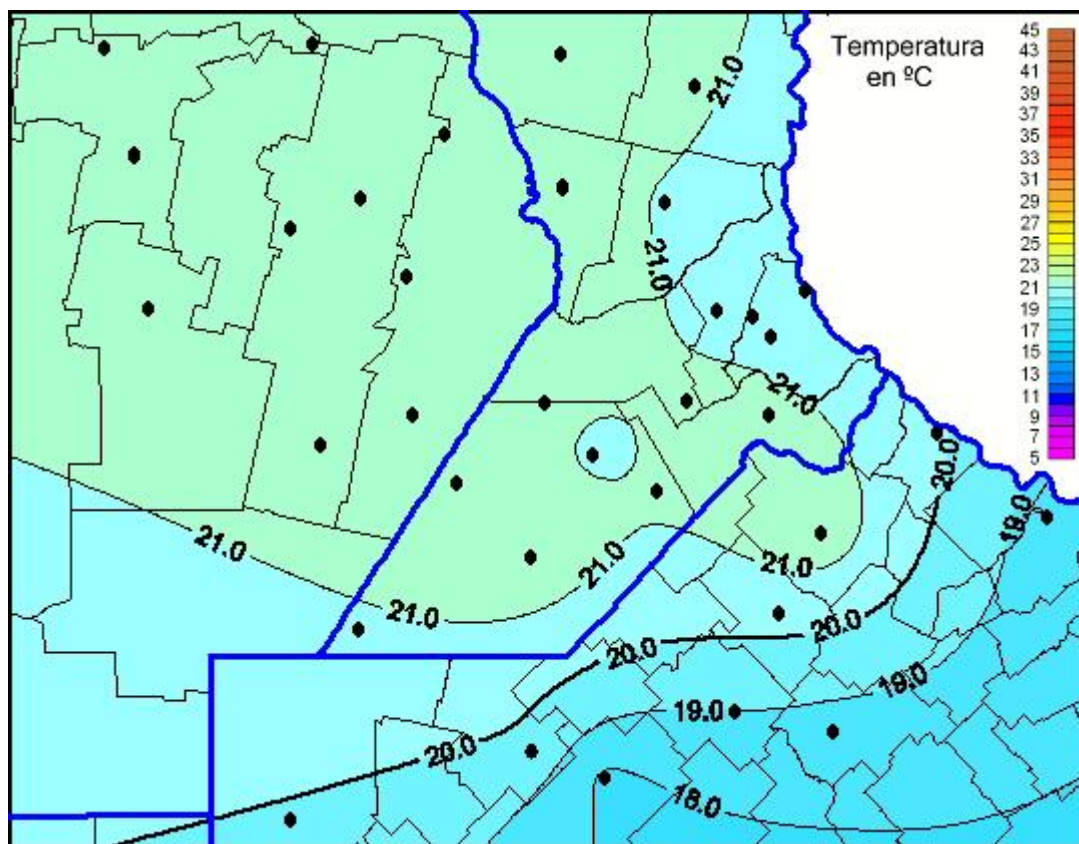

Temperaturas Máximas

Mapa de temperaturas máximas de las las últimas 72 horas.
(Desde las 8:00AM hasta las 8:00AM). Se actualiza a las 10:00hs.