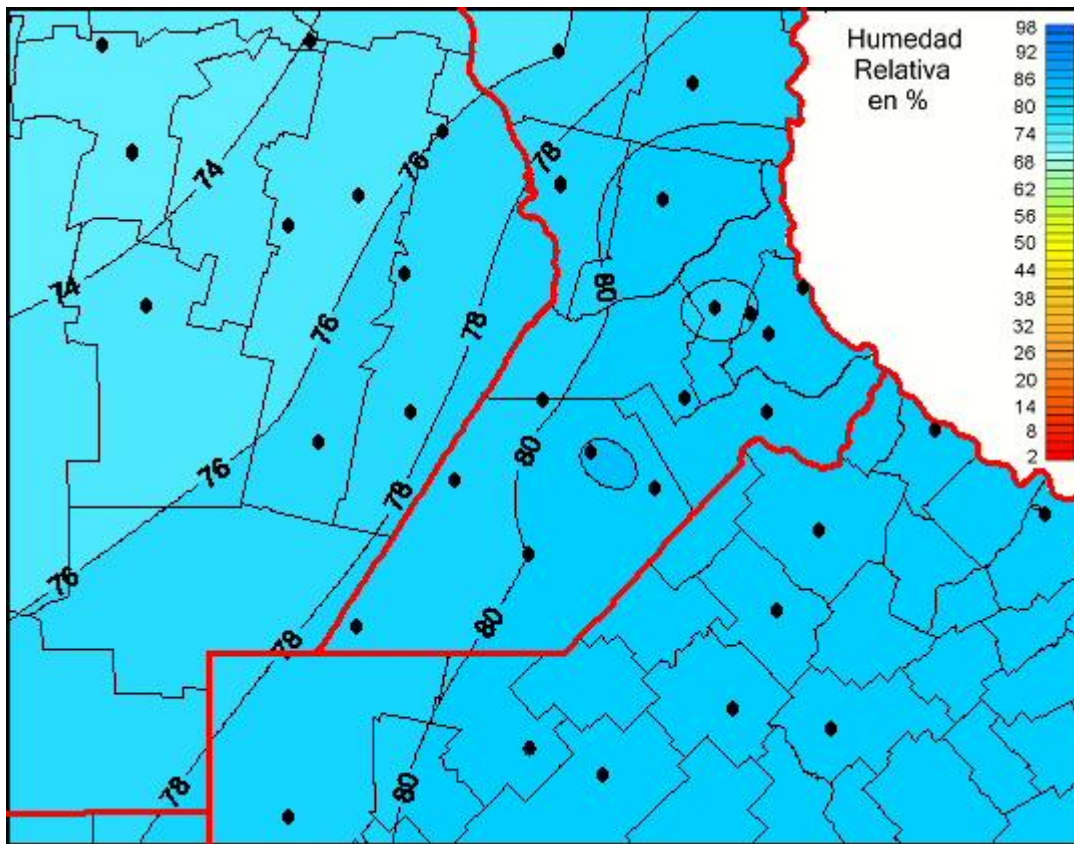

Humedad Relativa

Mapa de humedad relativa de las las últimas 72 horas.
(Desde las 8:00AM hasta las 8:00AM). Se actualiza a las 10:00hs.