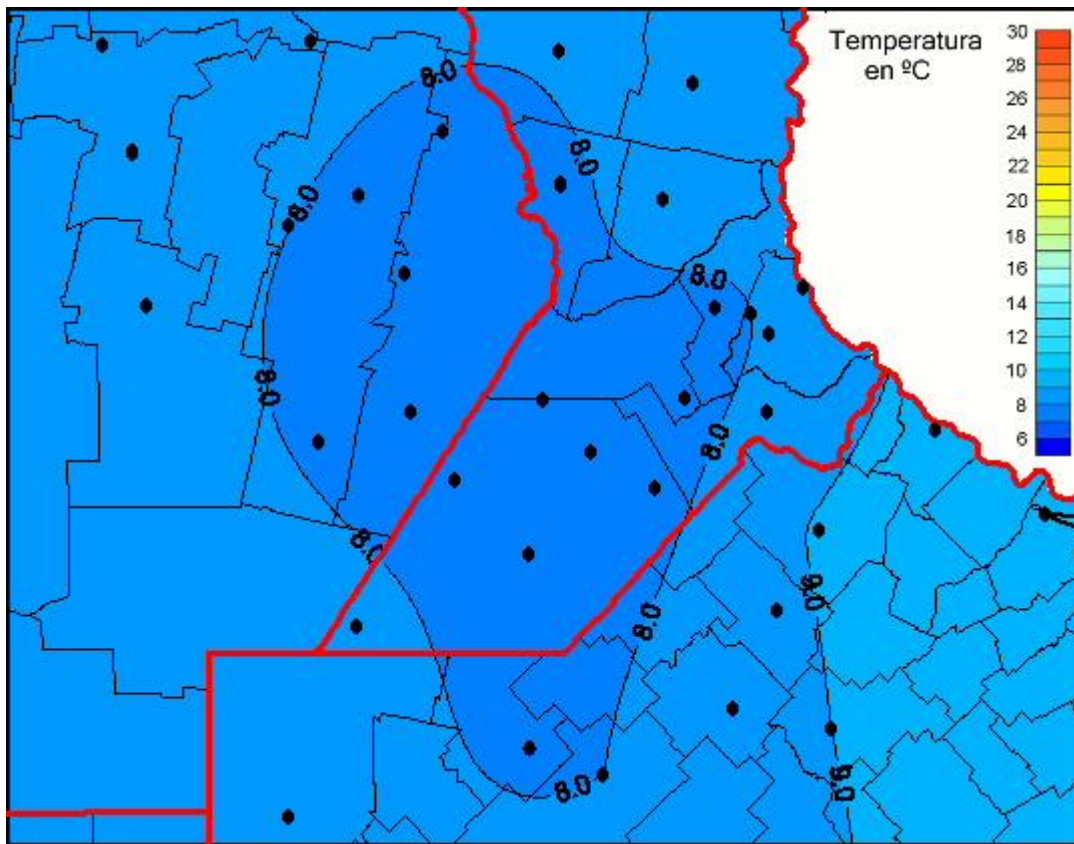

## Temperaturas Medias

Mapa de temperaturas medias de las últimas 24 horas.  
(Desde las 8:00AM hasta las 8:00AM). Se actualiza a las 10:00hs.

BOLSA  
DE COMERCIO  
DE ROSARIO

 [www.facebook.com/BCROficial](http://www.facebook.com/BCROficial)