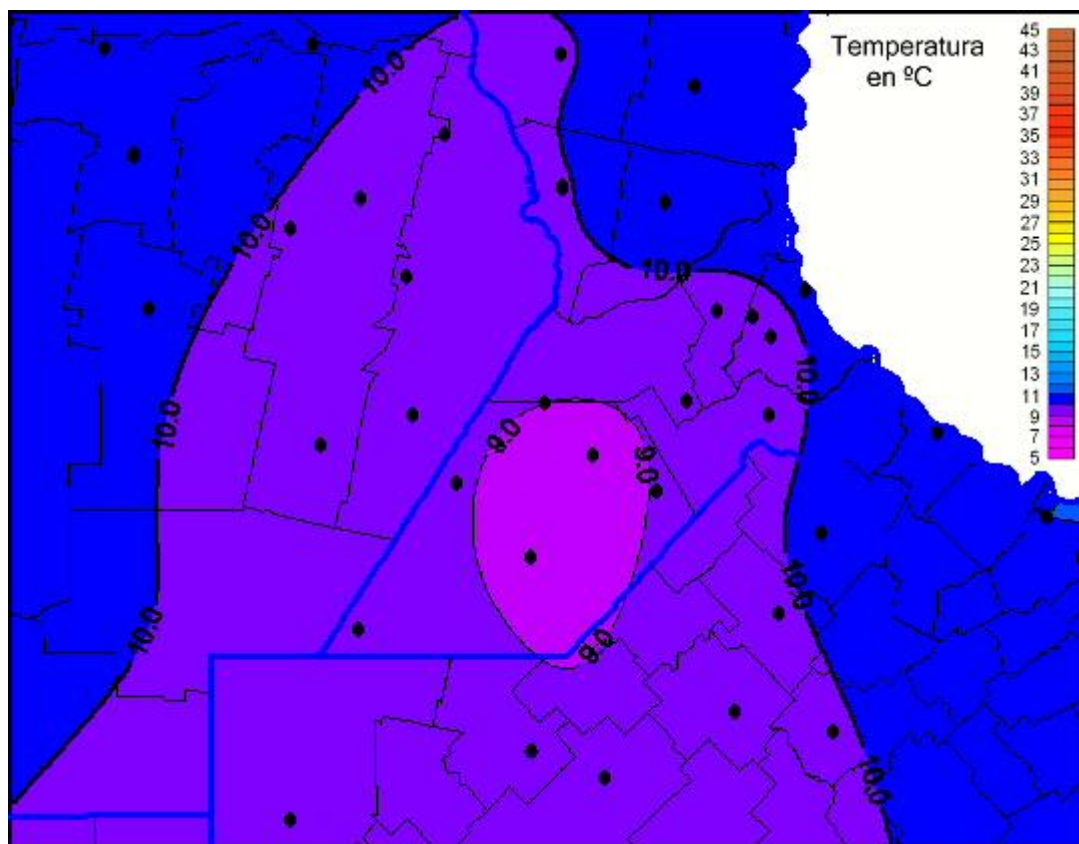

Temperaturas Máximas

Mapa de temperaturas máximas de las las últimas 24 horas.
(Desde las 8:00AM hasta las 8:00AM). Se actualiza a las 10:00hs.

BOLSA
DE COMERCIO
DE ROSARIO

www.facebook.com/BCROficial

twitter.com/bcrgrensa