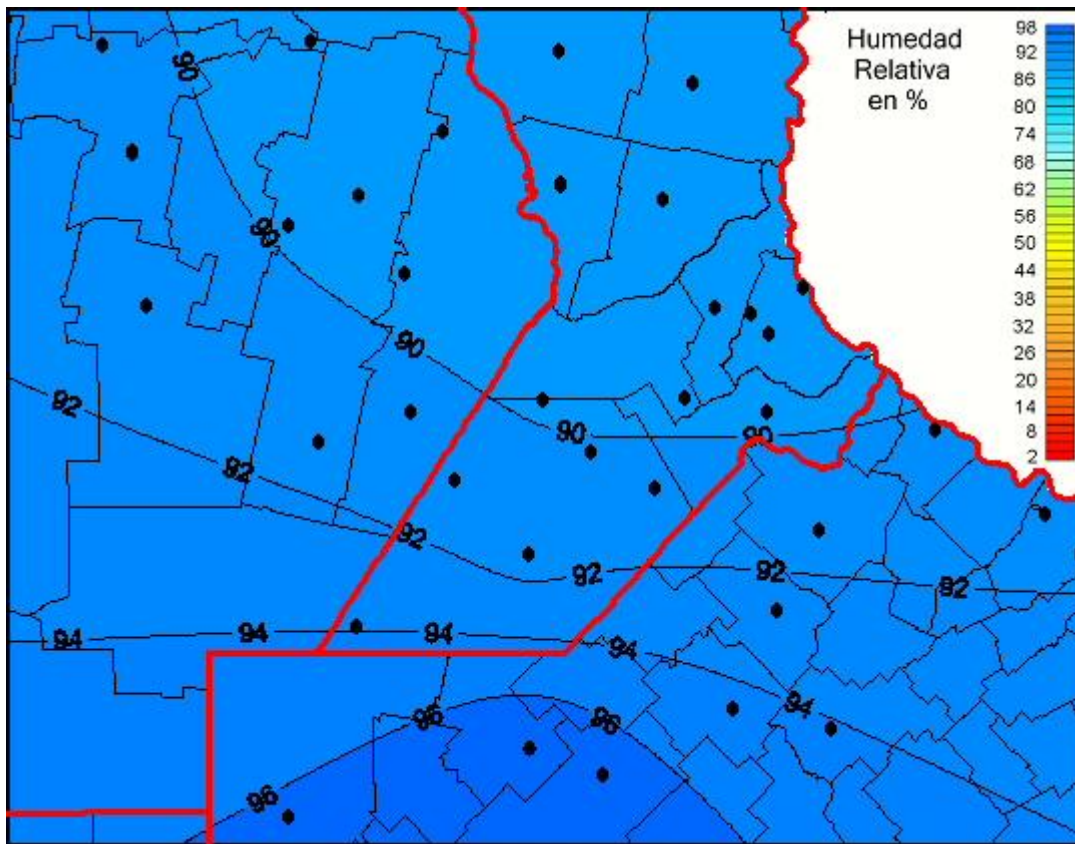

## Humedad Relativa

Mapa de humedad relativa de las las últimas 24 horas.  
(Desde las 8:00AM hasta las 8:00AM). Se actualiza a las 10:00hs.