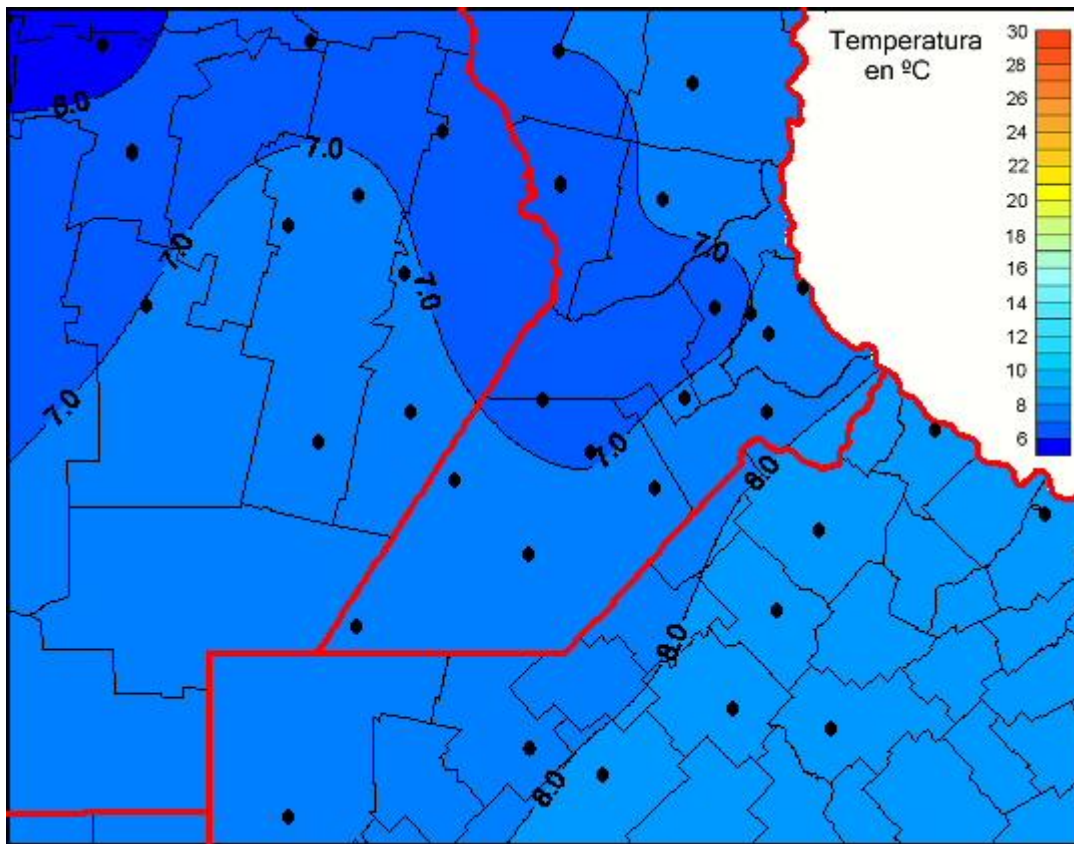

Temperaturas Medias

Mapa de temperaturas medias de las últimas 24 horas.
(Desde las 8:00AM hasta las 8:00AM). Se actualiza a las 10:00hs.