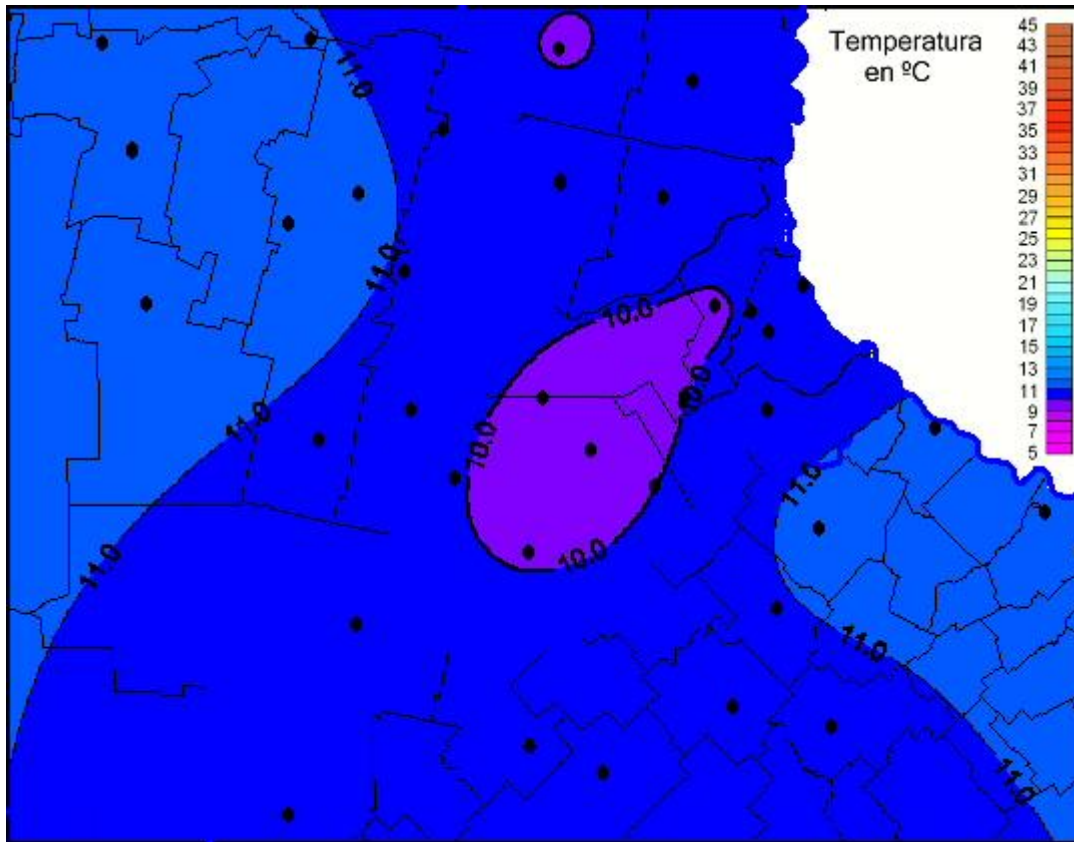

Temperaturas Máximas

Mapa de temperaturas máximas de las las últimas 24 horas.
(Desde las 8:00AM hasta las 8:00AM). Se actualiza a las 10:00hs.