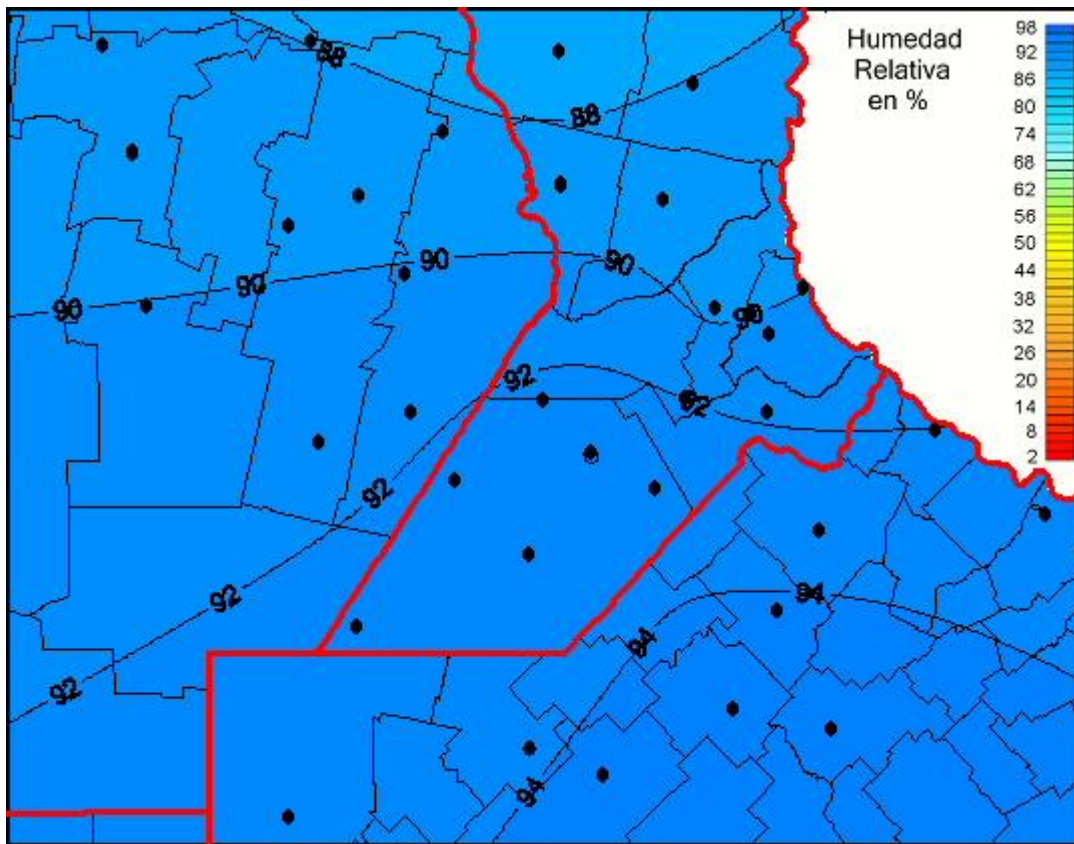

## Humedad Relativa

Mapa de humedad relativa de las las últimas 24 horas.  
(Desde las 8:00AM hasta las 8:00AM). Se actualiza a las 10:00hs.