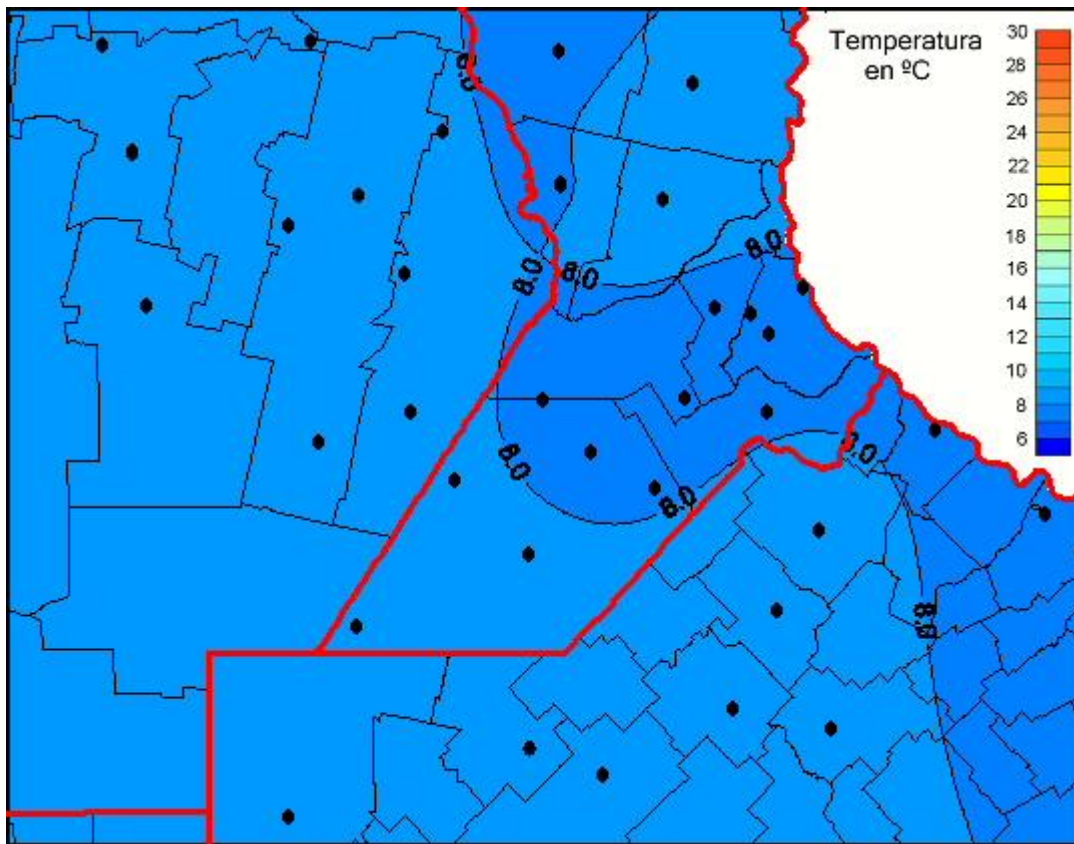

Temperaturas Medias

Mapa de temperaturas medias de las las últimas 24 horas.
(Desde las 8:00AM hasta las 8:00AM). Se actualiza a las 10:00hs.