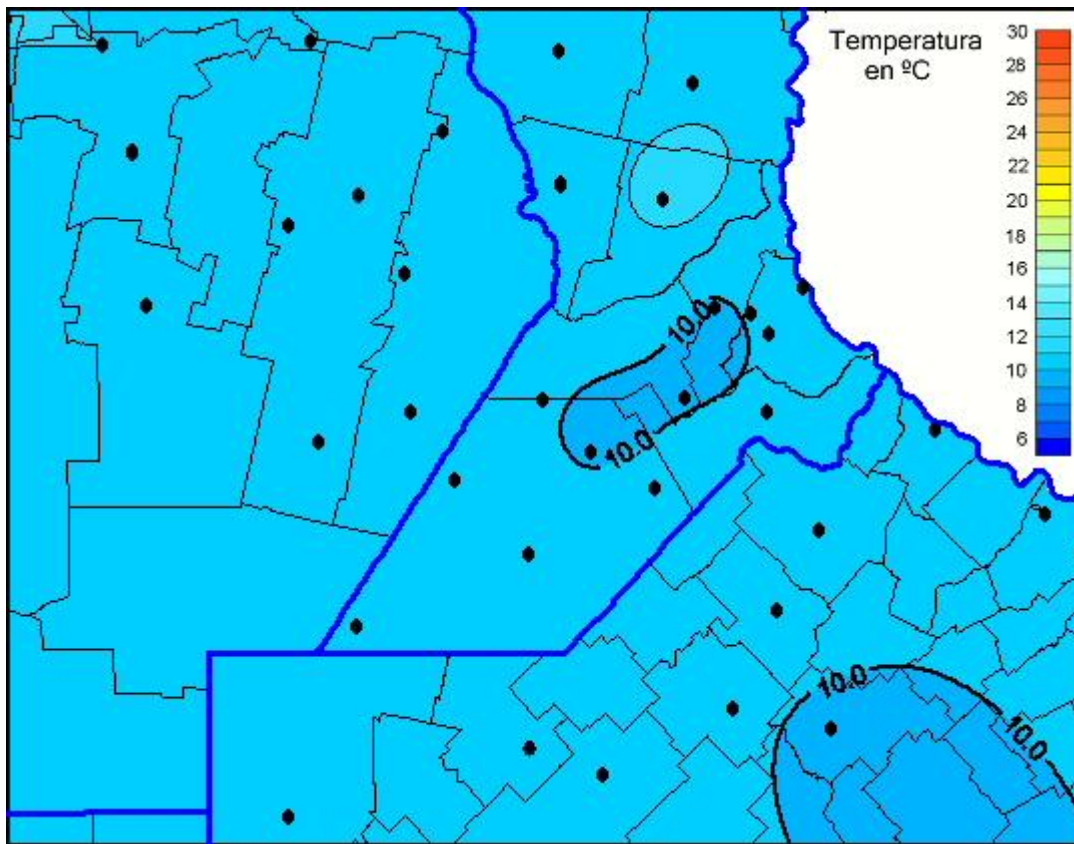

## Temperaturas Máximas

Mapa de temperaturas máximas de las las últimas 24 horas.  
(Desde las 8:00AM hasta las 8:00AM). Se actualiza a las 10:00hs.