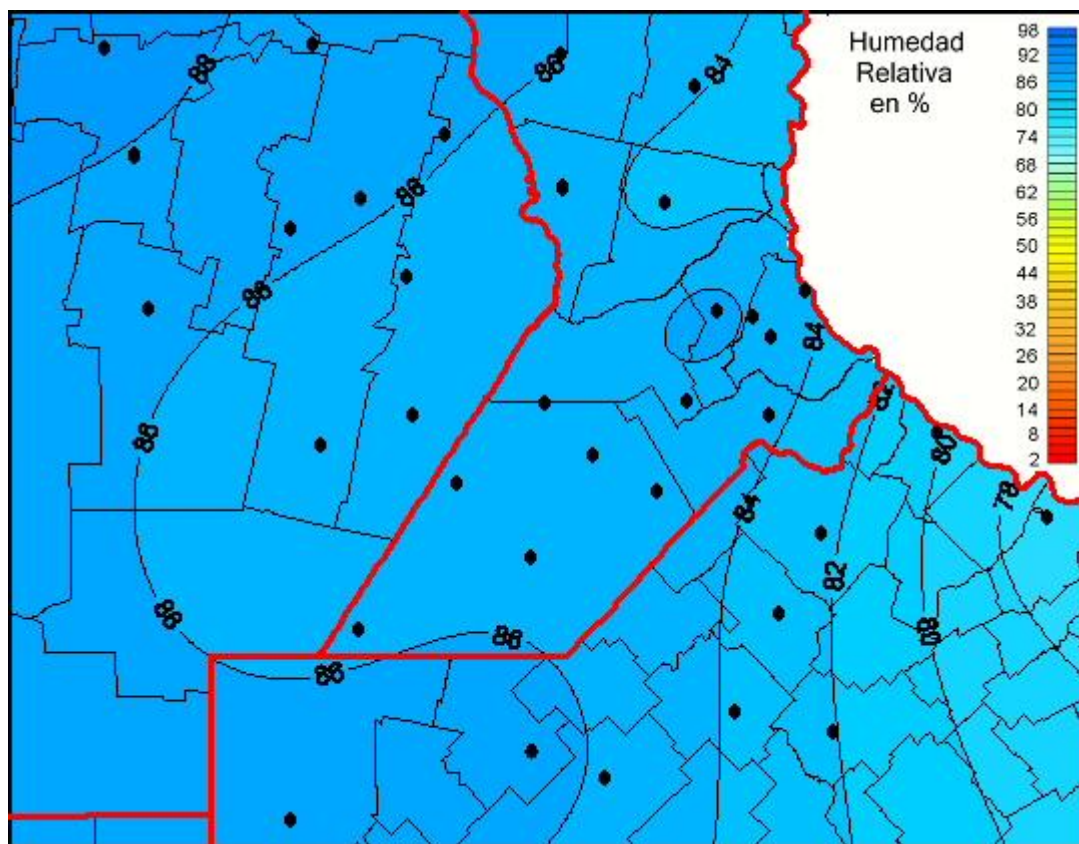

Humedad Relativa

Mapa de humedad relativa de las últimas 24 horas.
(Desde las 8:00AM hasta las 8:00AM). Se actualiza a las 10:00hs.