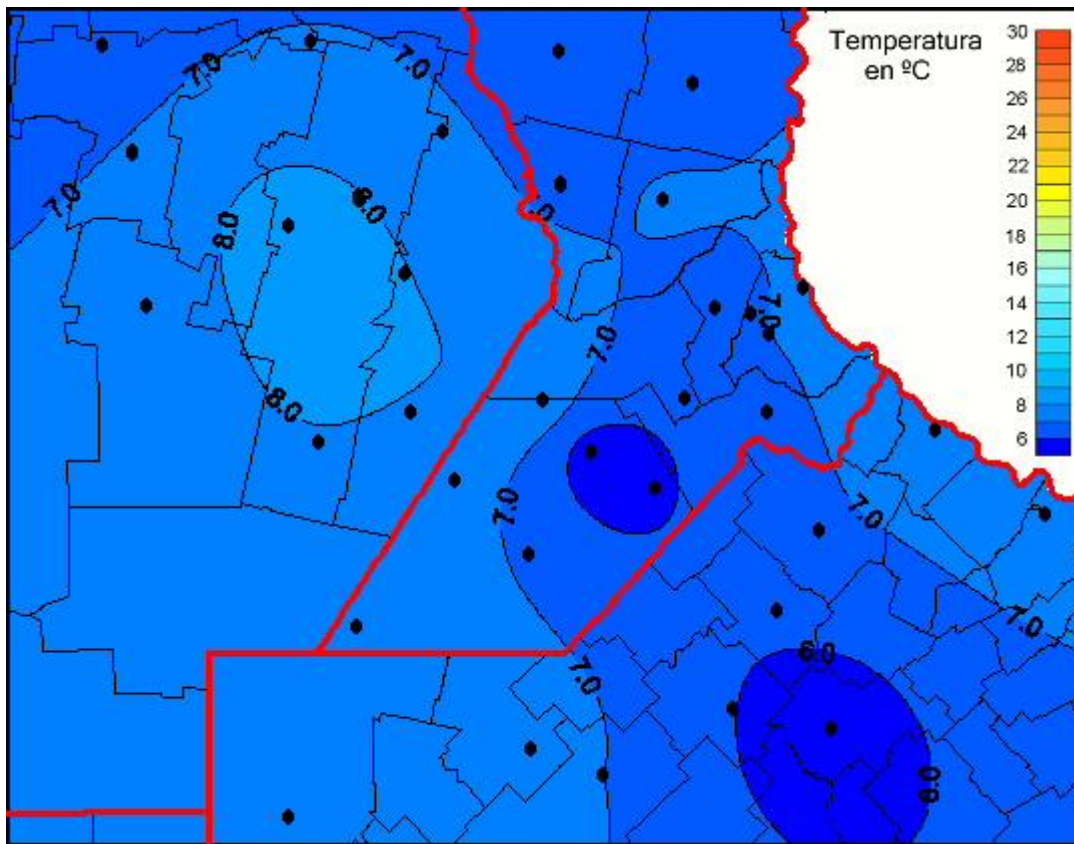

Temperaturas Medias

Mapa de temperaturas medias de las las últimas 24 horas.
(Desde las 8:00AM hasta las 8:00AM). Se actualiza a las 10:00hs.