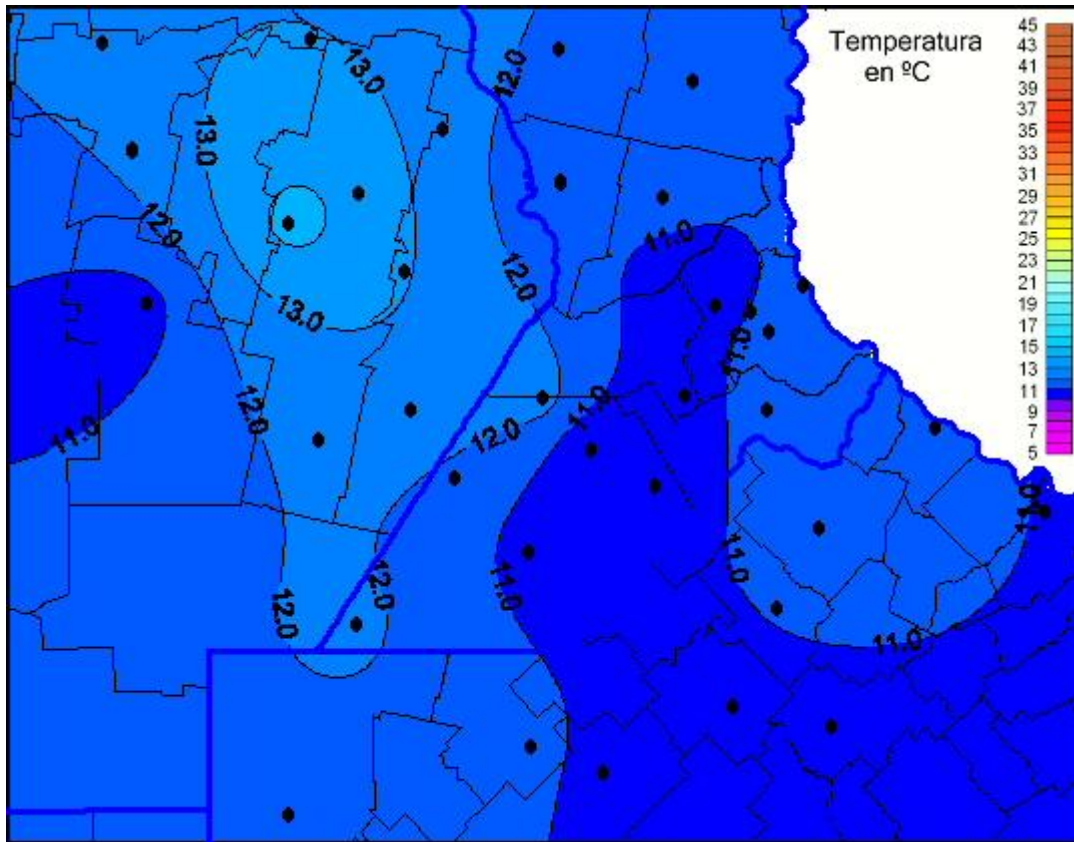

Temperaturas Máximas

Mapa de temperaturas máximas de las últimas 24 horas.
(Desde las 8:00AM hasta las 8:00AM). Se actualiza a las 10:00hs.