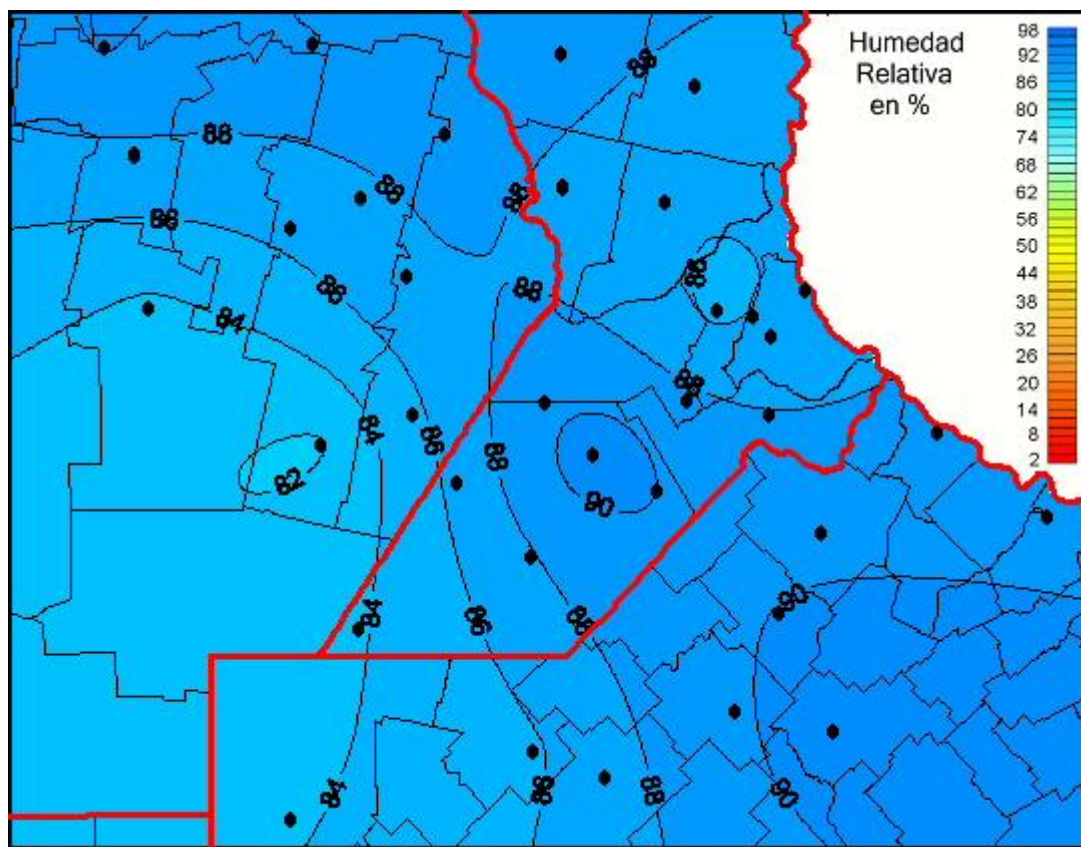

## Humedad Relativa

Mapa de humedad relativa de las las últimas 24 horas.  
(Desde las 8:00AM hasta las 8:00AM). Se actualiza a las 10:00hs.