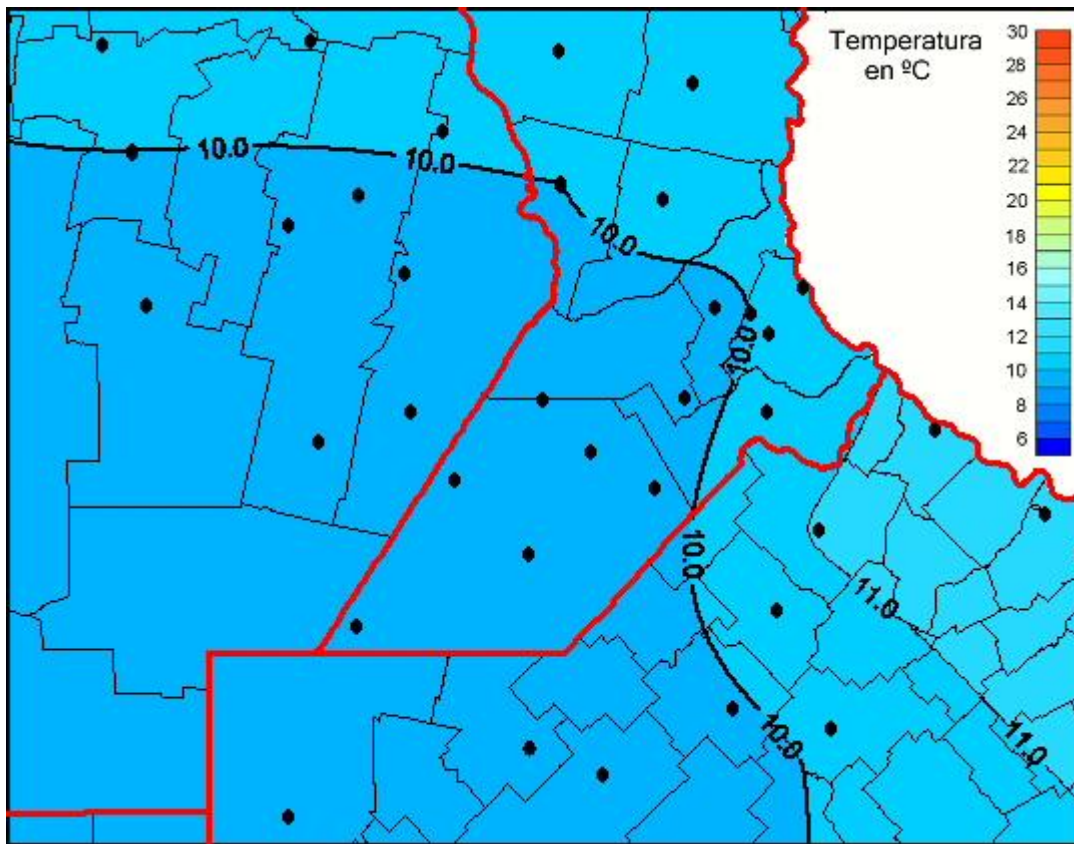

Temperaturas Medias

Mapa de temperaturas medias de las las últimas 72 horas.
(Desde las 8:00AM hasta las 8:00AM). Se actualiza a las 10:00hs.