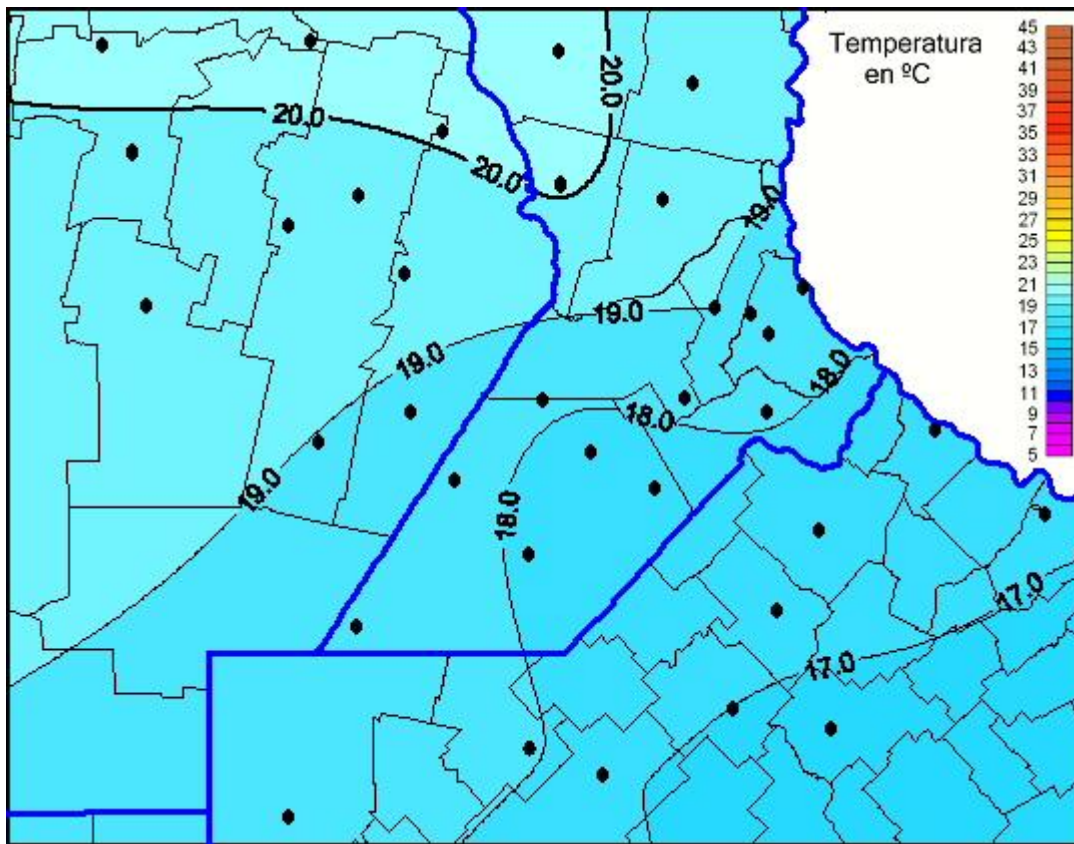

# Temperaturas Máximas

Mapa de temperaturas máximas de las las últimas 72 horas.  
(Desde las 8:00AM hasta las 8:00AM). Se actualiza a las 10:00hs.