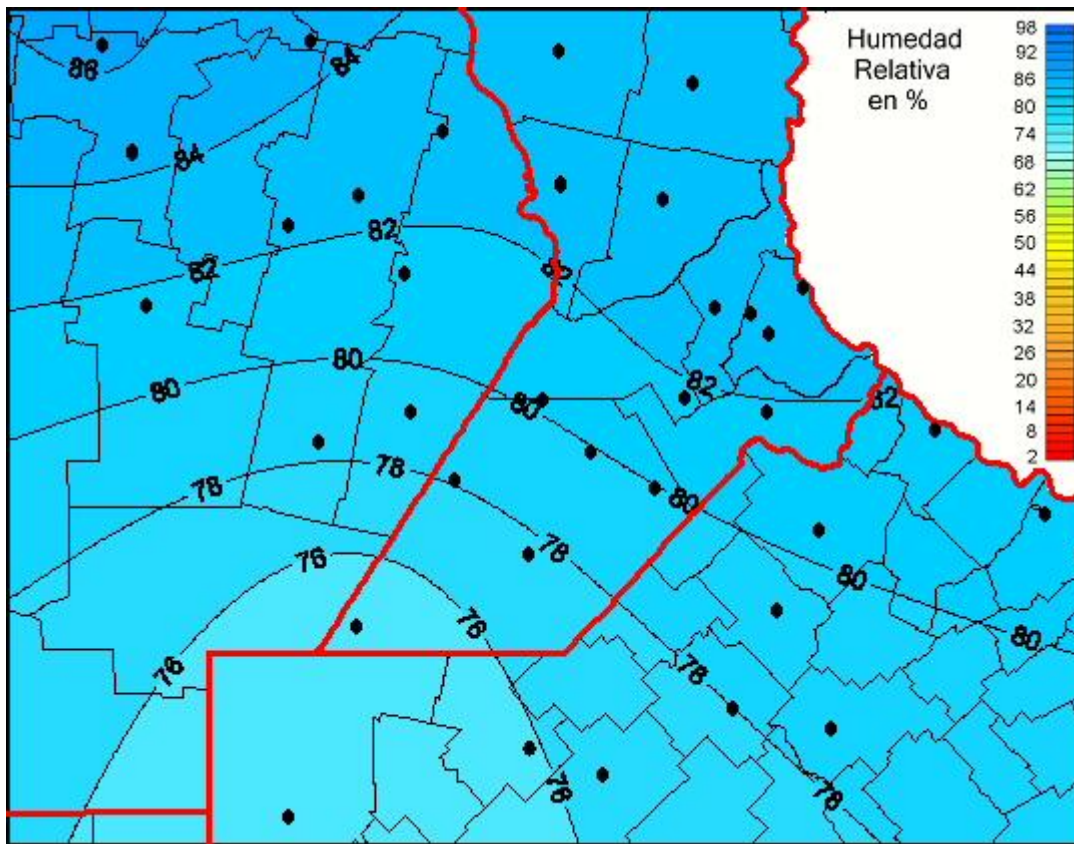

Humedad Relativa

Mapa de humedad relativa de las las últimas 72 horas.
(Desde las 8:00AM hasta las 8:00AM). Se actualiza a las 10:00hs.