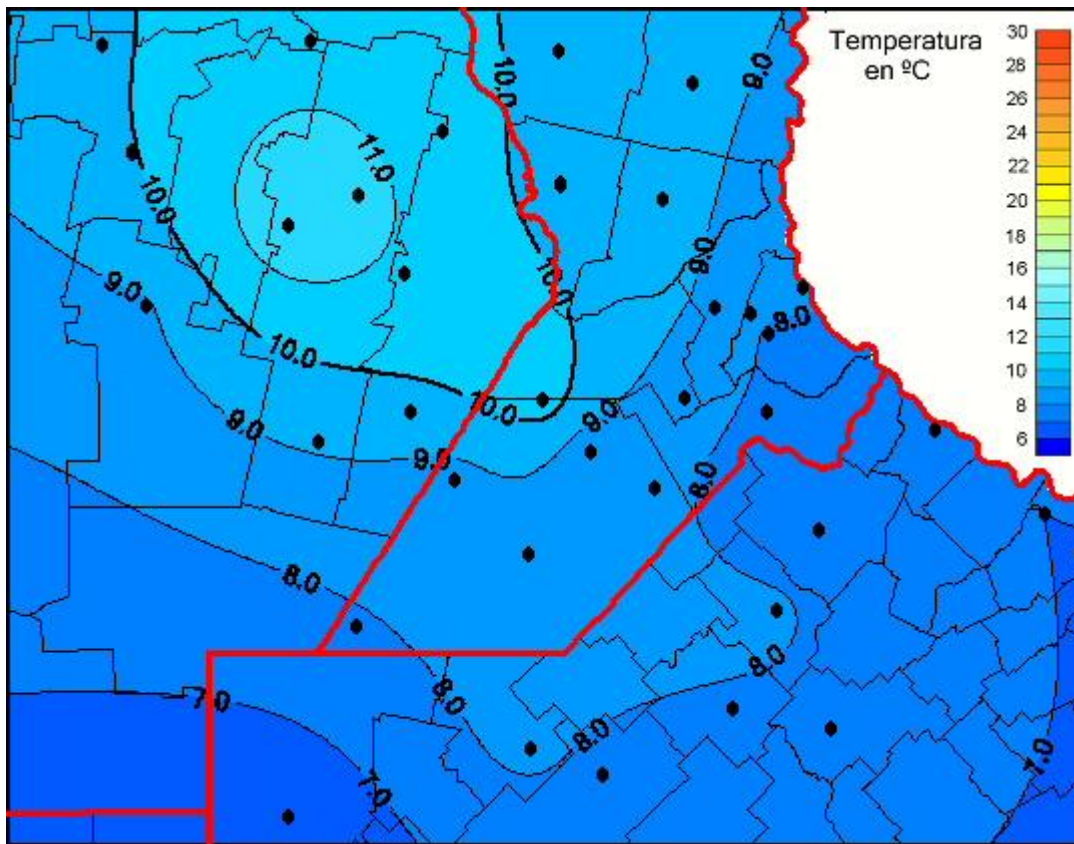

Temperaturas Medias

Mapa de temperaturas medias de las últimas 24 horas.
(Desde las 8:00AM hasta las 8:00AM). Se actualiza a las 10:00hs.