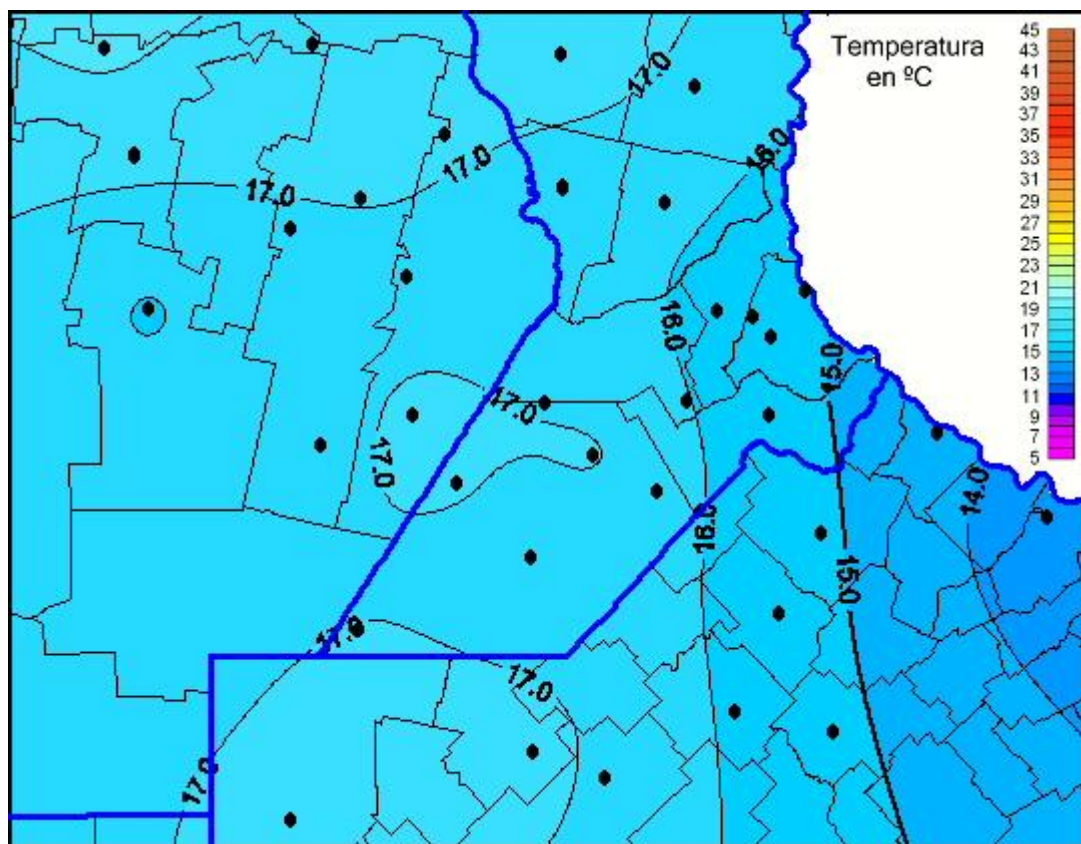

## Temperaturas Máximas

Mapa de temperaturas máximas de las últimas 24 horas.  
(Desde las 8:00AM hasta las 8:00AM). Se actualiza a las 10:00hs.