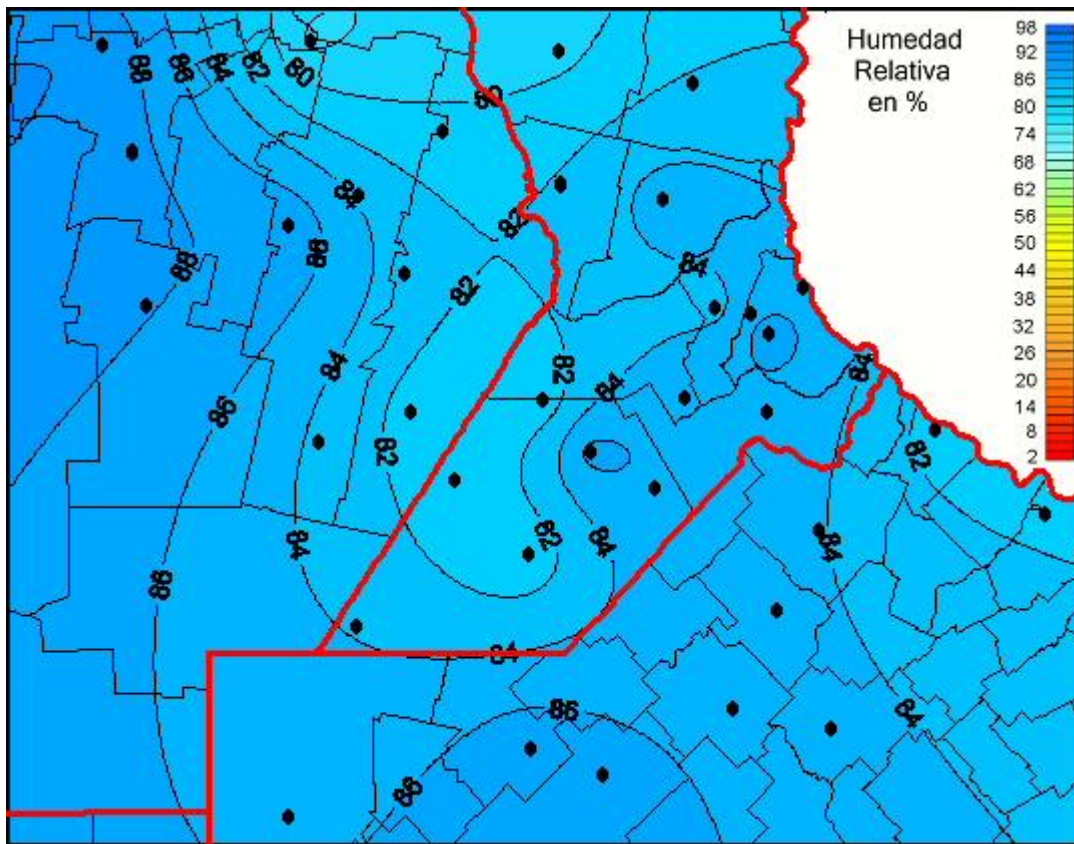

Humedad Relativa

Mapa de humedad relativa de las las últimas 24 horas.
(Desde las 8:00AM hasta las 8:00AM). Se actualiza a las 10:00hs.