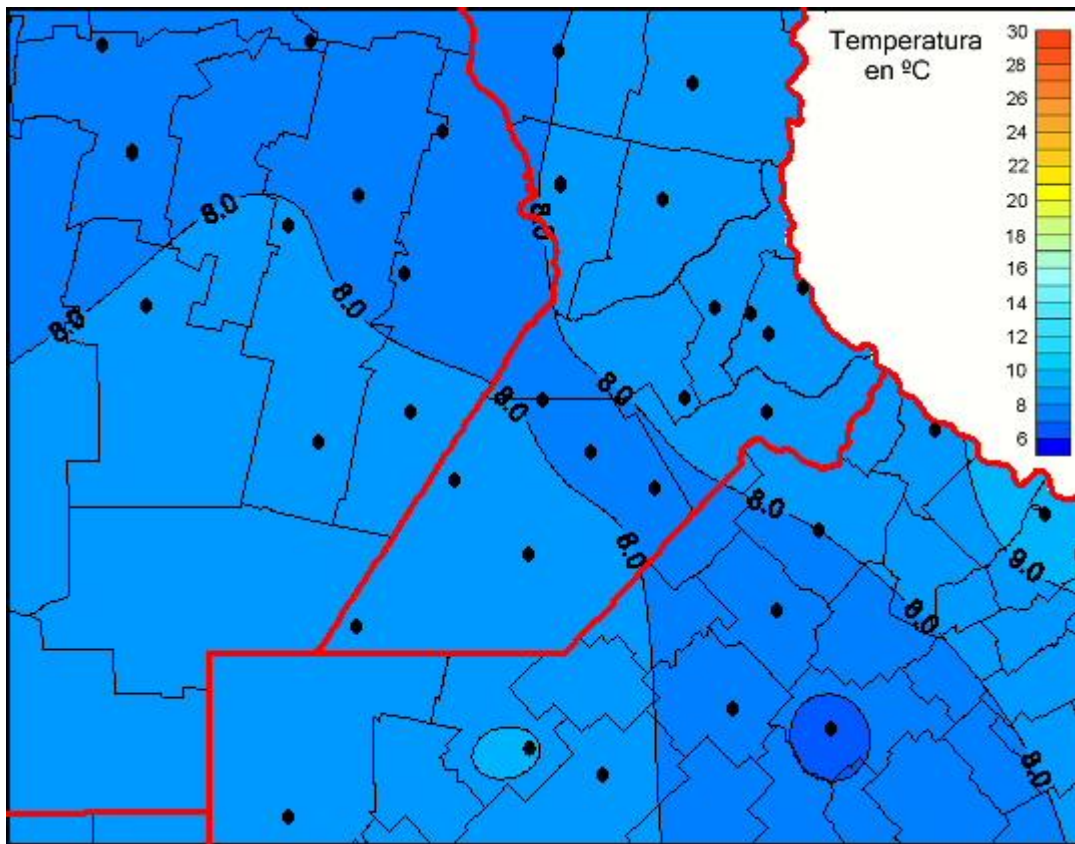

Temperaturas Medias

Mapa de temperaturas medias de las las últimas 24 horas.
(Desde las 8:00AM hasta las 8:00AM). Se actualiza a las 10:00hs.