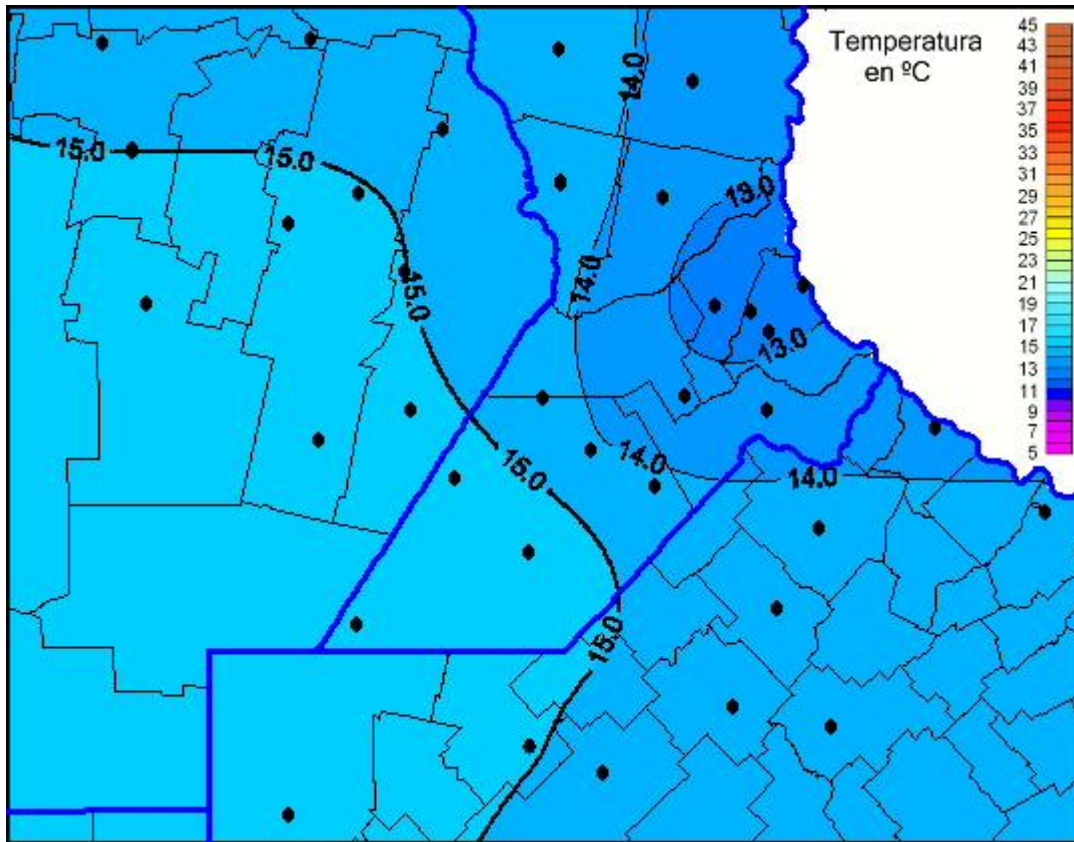

Temperaturas Máximas

Mapa de temperaturas máximas de las las últimas 24 horas.
(Desde las 8:00AM hasta las 8:00AM). Se actualiza a las 10:00hs.