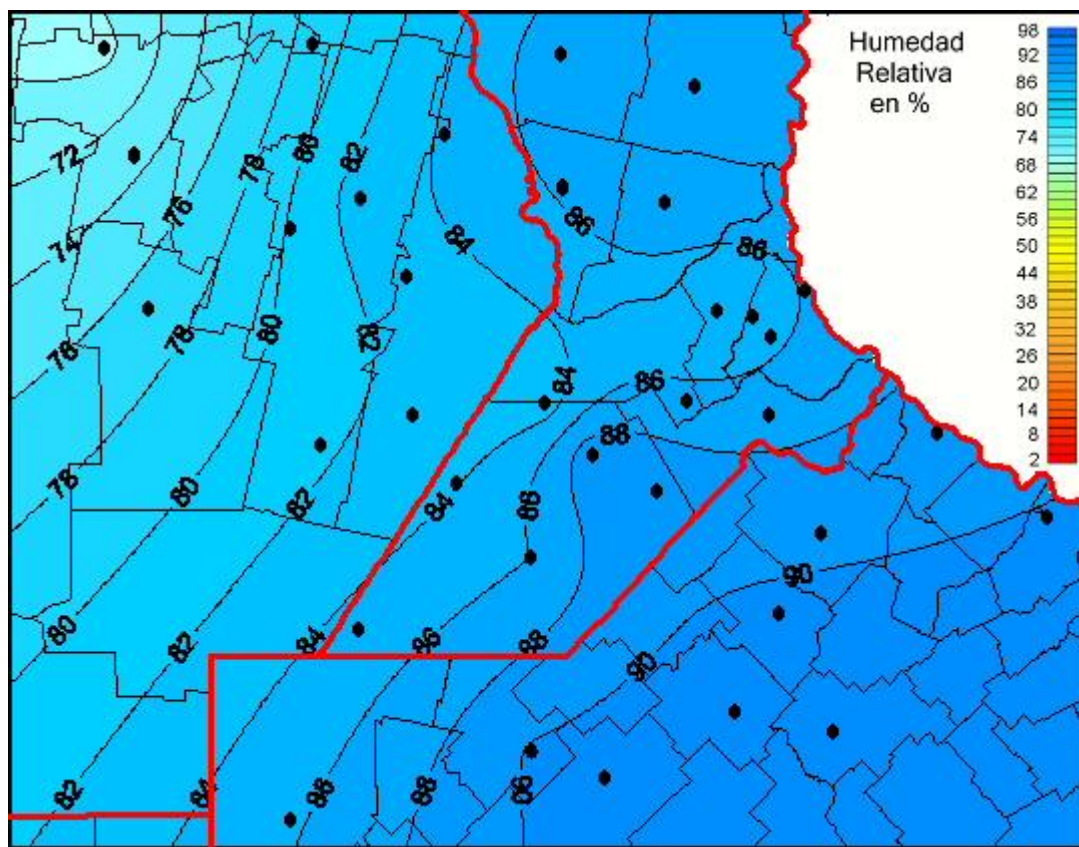

Humedad Relativa

Mapa de humedad relativa de las últimas 24 horas.
(Desde las 8:00AM hasta las 8:00AM). Se actualiza a las 10:00hs.