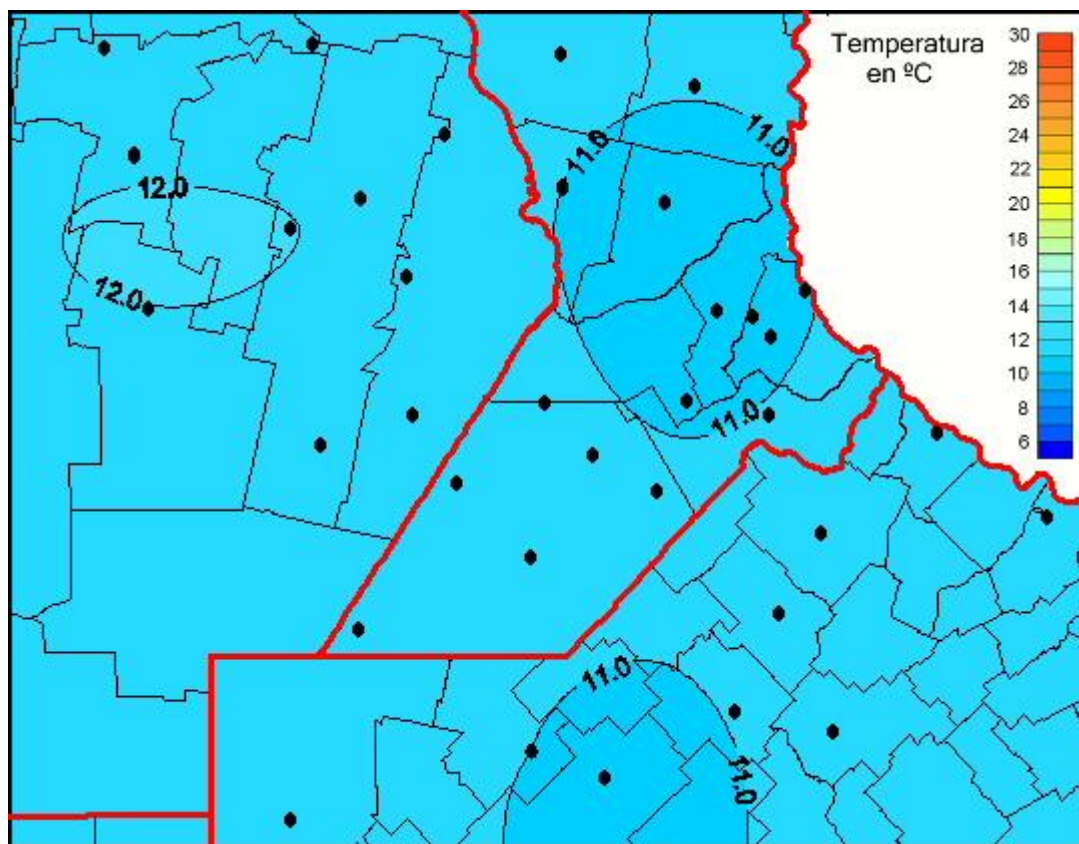

## Temperaturas Medias

Mapa de temperaturas medias de las las últimas 24 horas.  
(Desde las 8:00AM hasta las 8:00AM). Se actualiza a las 10:00hs.