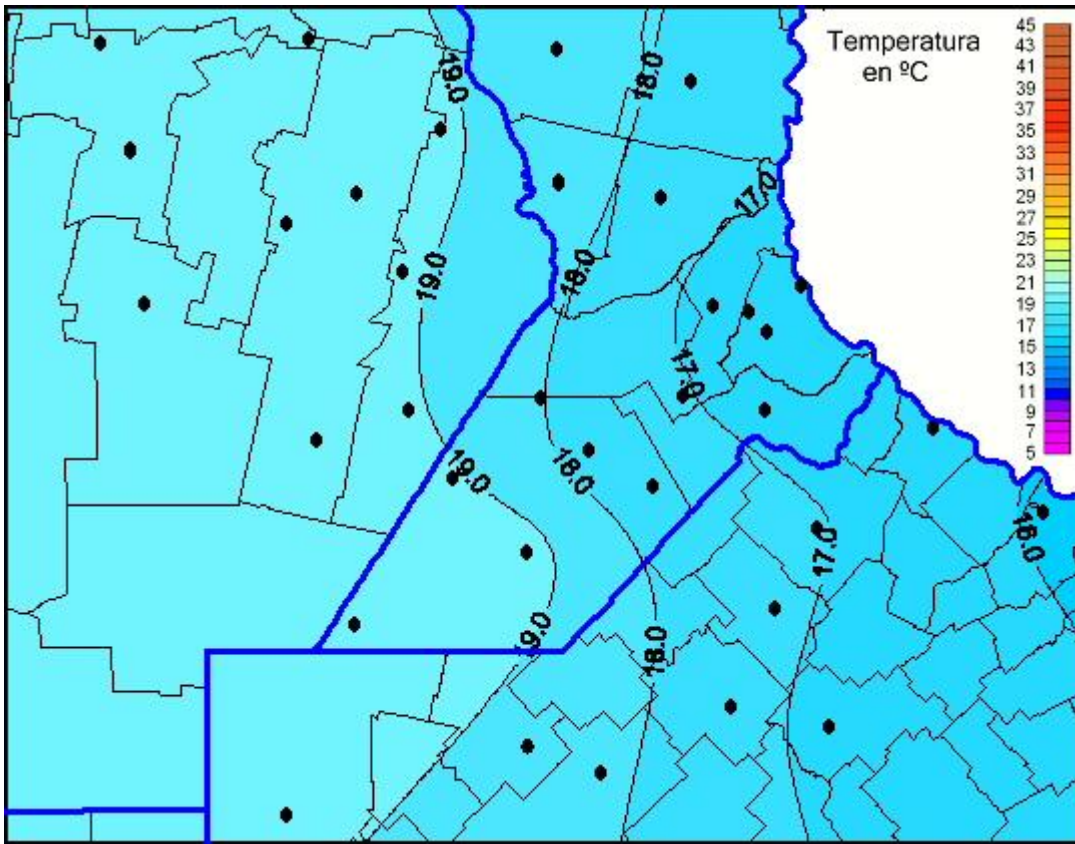

## Temperaturas Máximas

Mapa de temperaturas máximas de las últimas 24 horas.  
(Desde las 8:00AM hasta las 8:00AM). Se actualiza a las 10:00hs.