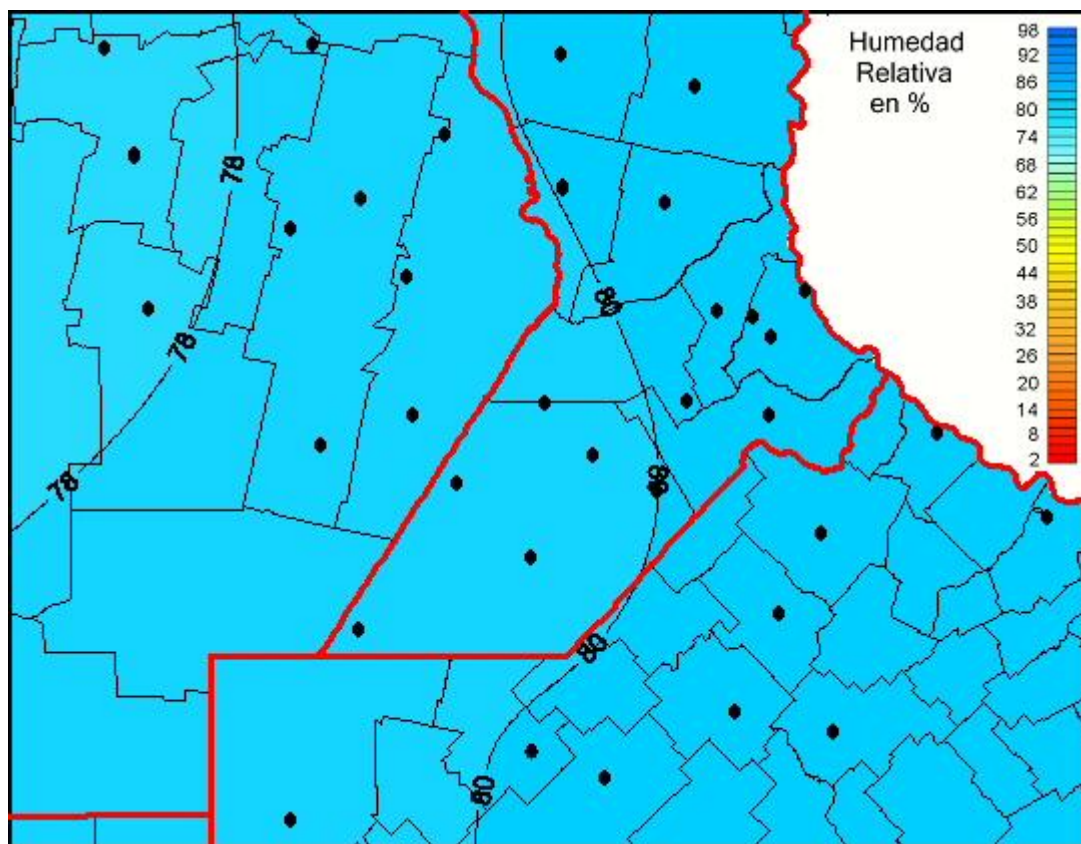

Humedad Relativa

Mapa de humedad relativa de las las últimas 24 horas.
(Desde las 8:00AM hasta las 8:00AM). Se actualiza a las 10:00hs.