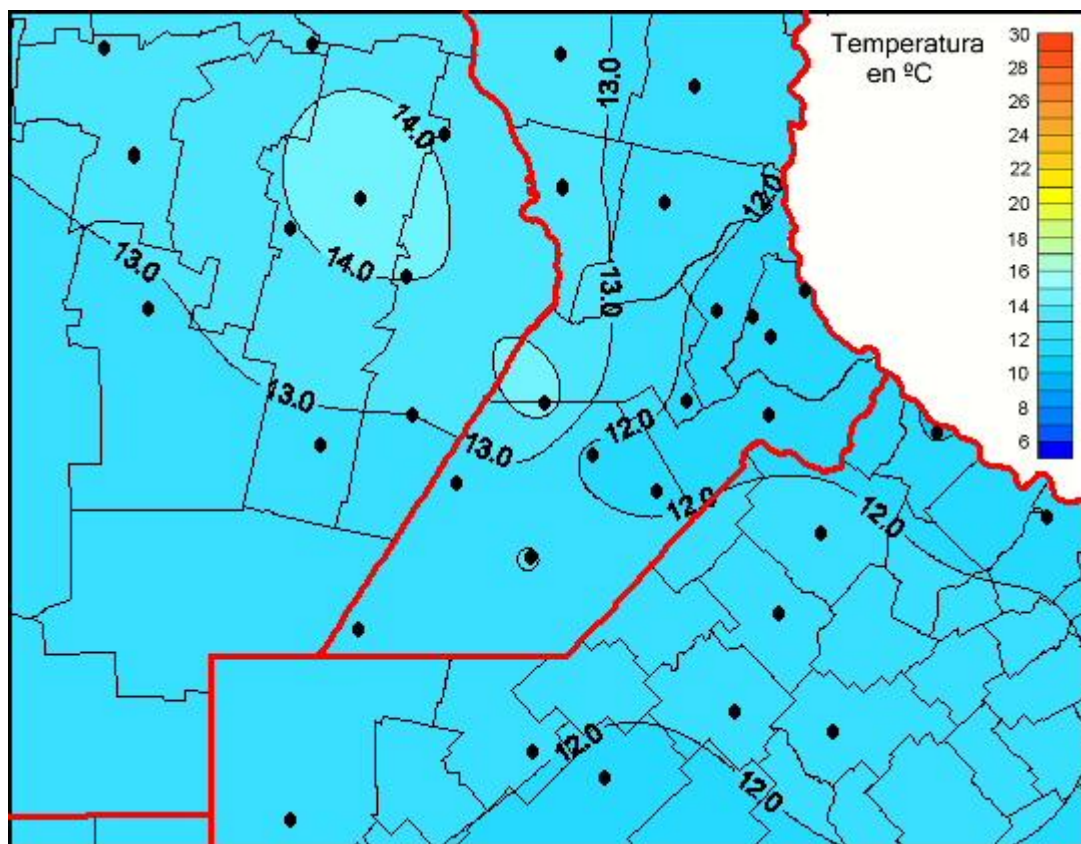

Temperaturas Medias

Mapa de temperaturas medias de las las últimas 24 horas.
(Desde las 8:00AM hasta las 8:00AM). Se actualiza a las 10:00hs.