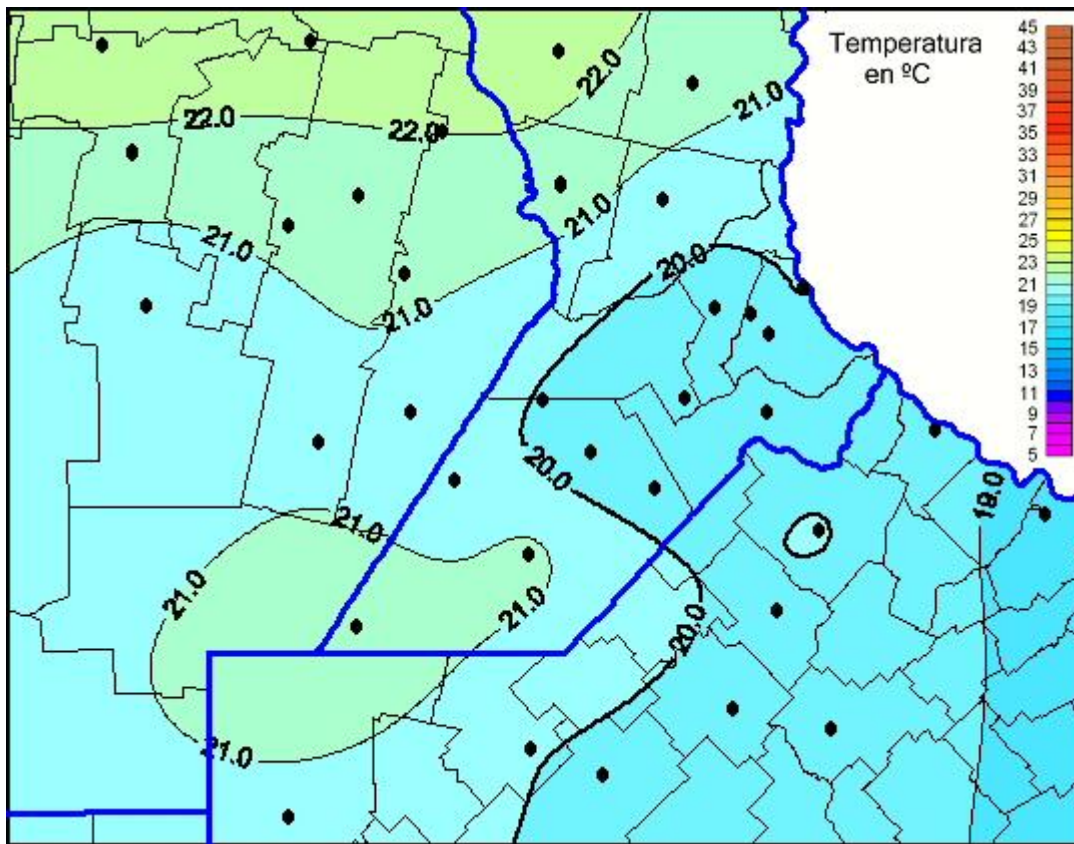

Temperaturas Máximas

Mapa de temperaturas máximas de las las últimas 24 horas.
(Desde las 8:00AM hasta las 8:00AM). Se actualiza a las 10:00hs.