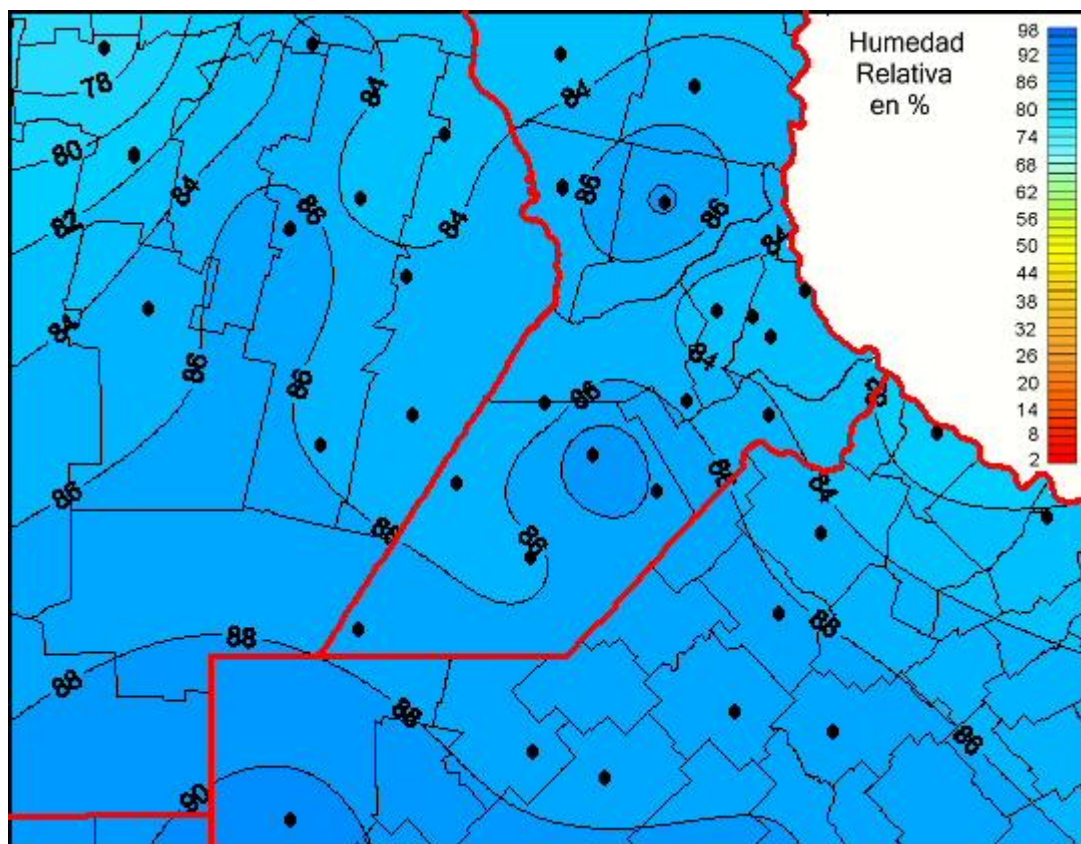

Humedad Relativa

Mapa de humedad relativa de las las últimas 24 horas.
(Desde las 8:00AM hasta las 8:00AM). Se actualiza a las 10:00hs.