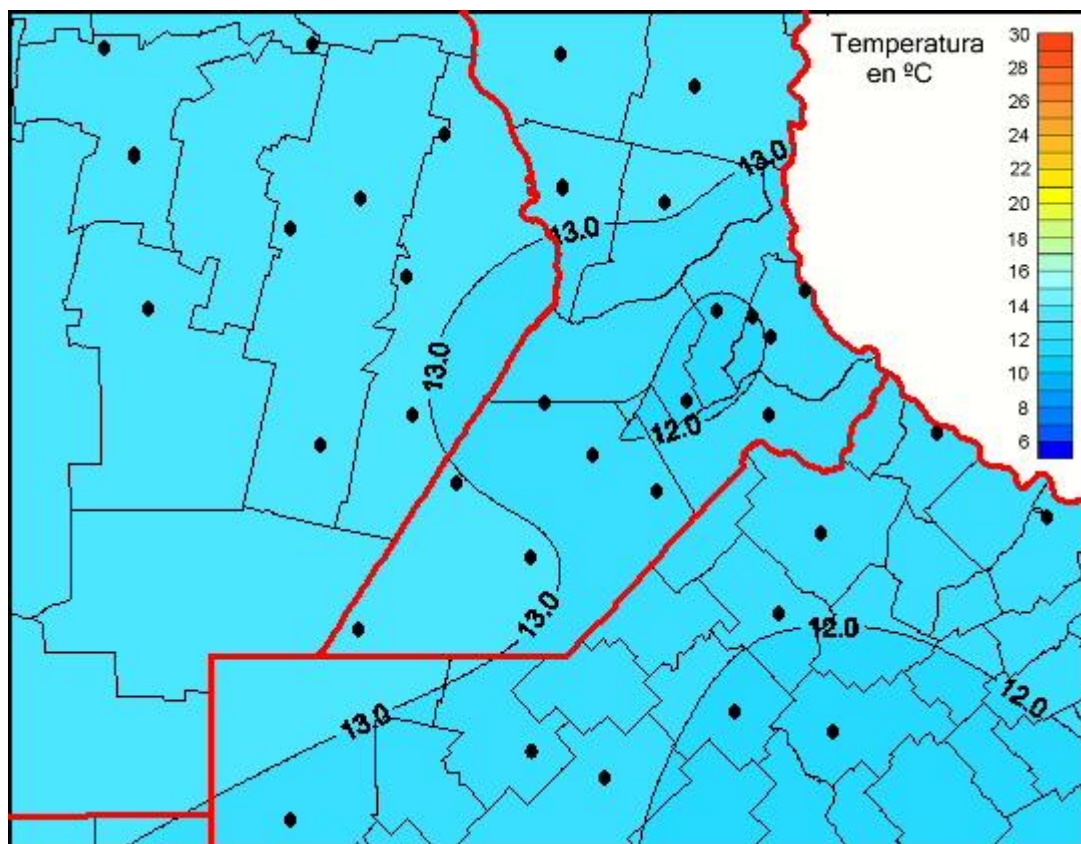

## Temperaturas Medias

Mapa de temperaturas medias de las últimas 72 horas.  
(Desde las 8:00AM hasta las 8:00AM). Se actualiza a las 10:00hs.