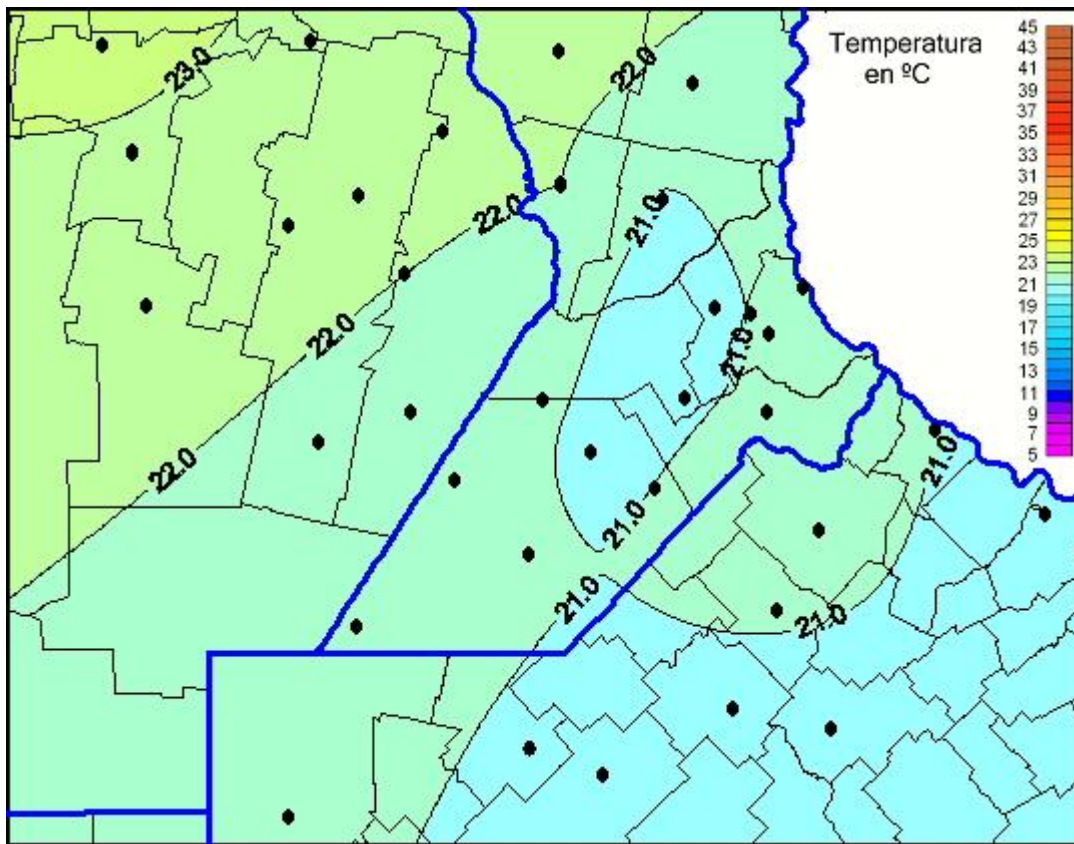

# Temperaturas Máximas

Mapa de temperaturas máximas de las las últimas 72 horas.  
(Desde las 8:00AM hasta las 8:00AM). Se actualiza a las 10:00hs.