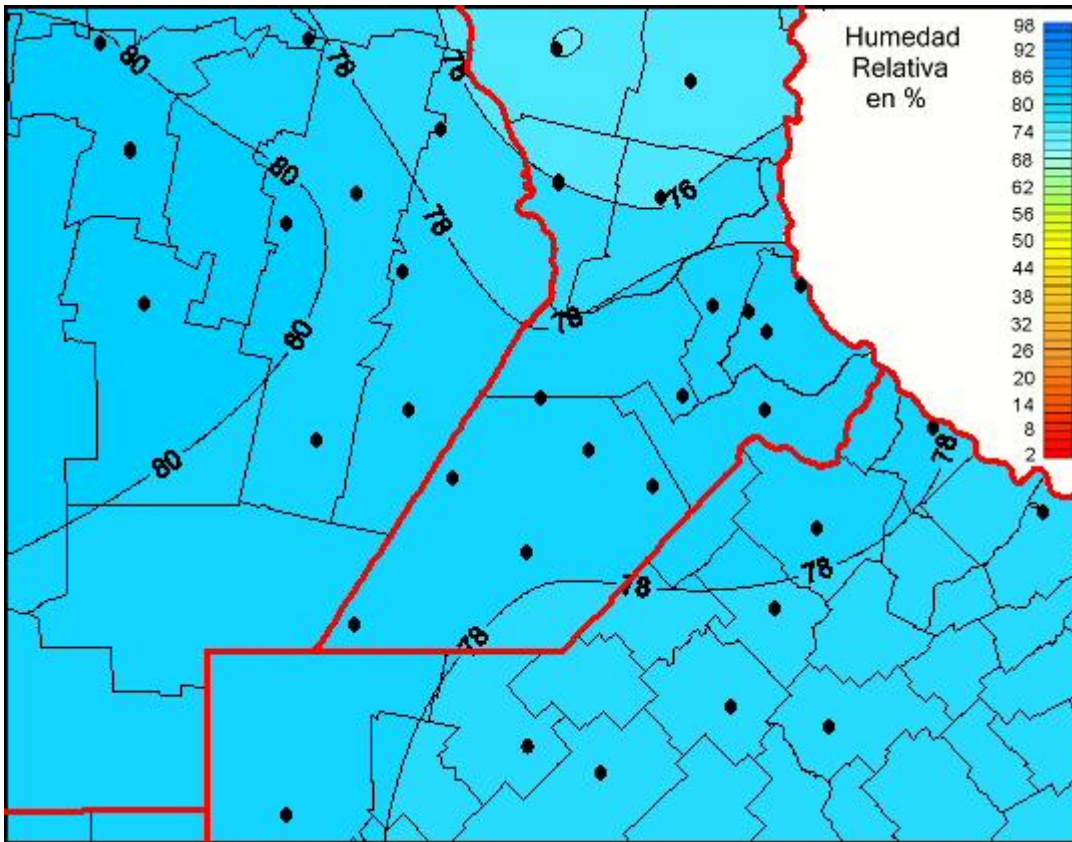

Humedad Relativa

Mapa de humedad relativa de las las últimas 72 horas.
(Desde las 8:00AM hasta las 8:00AM). Se actualiza a las 10:00hs.