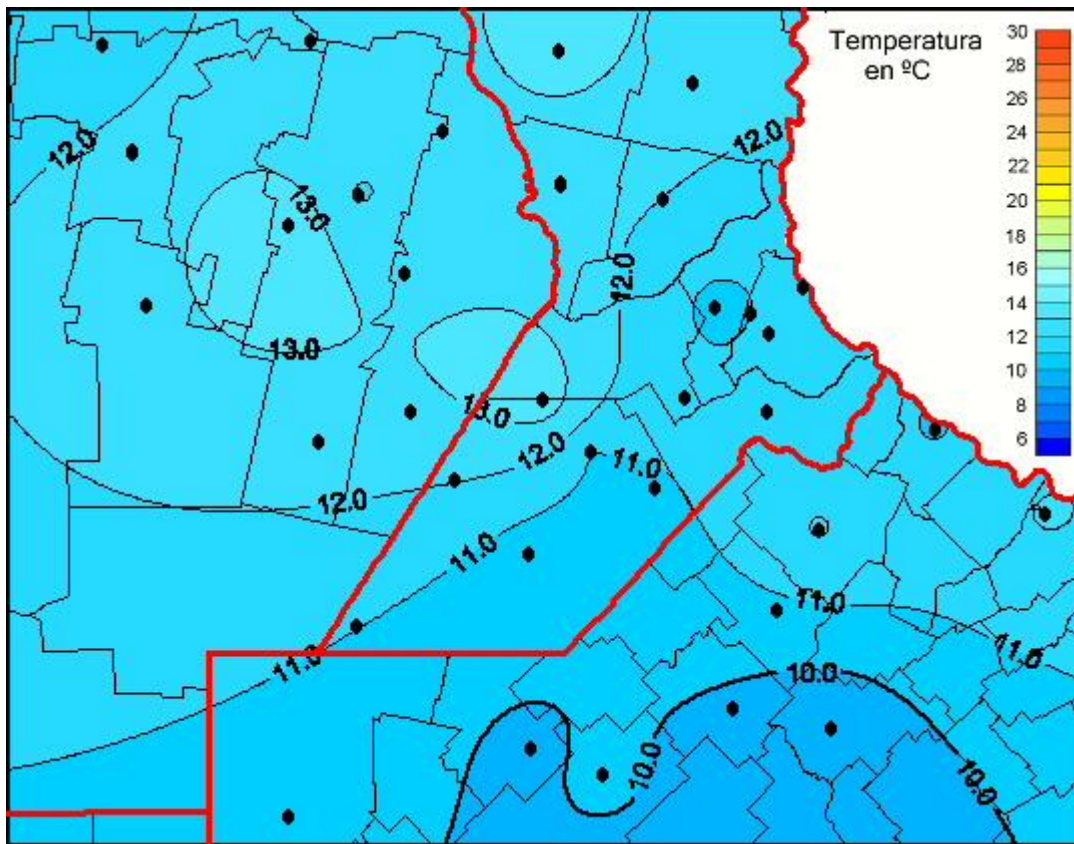

# Temperaturas Medias

Mapa de temperaturas medias de las las últimas 24 horas.  
(Desde las 8:00AM hasta las 8:00AM). Se actualiza a las 10:00hs.