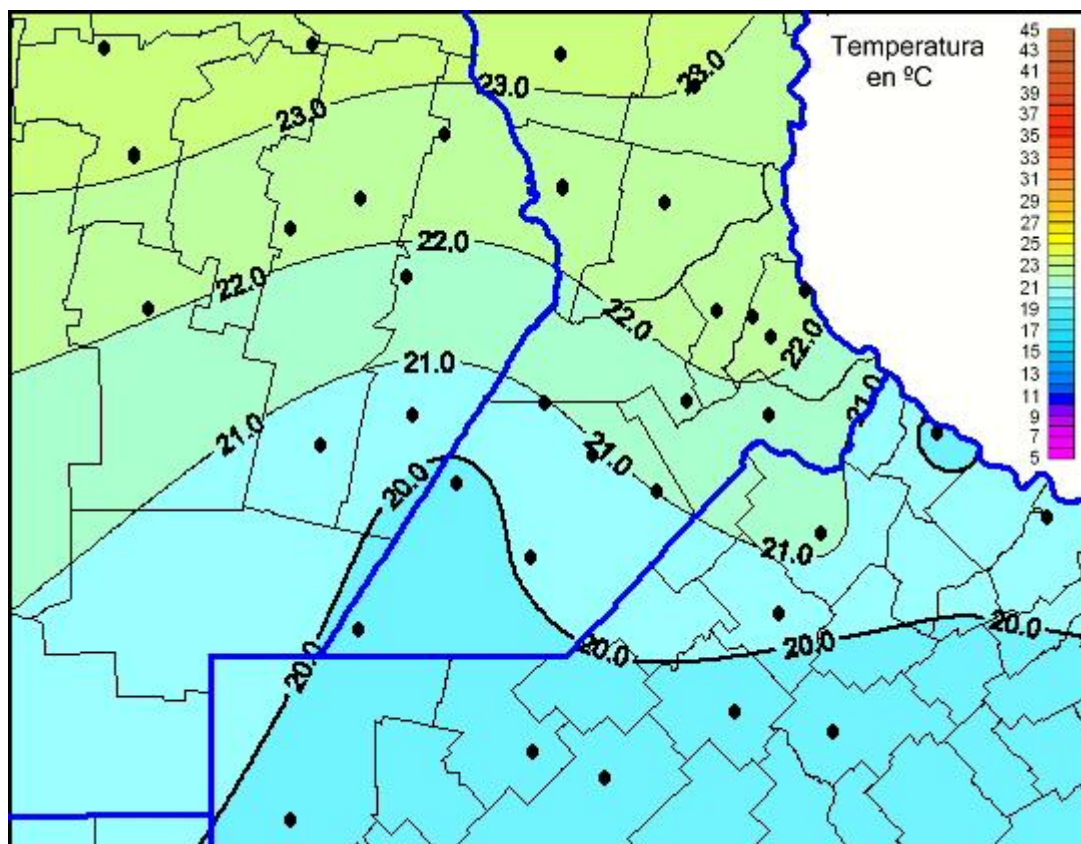

Temperaturas Máximas

Mapa de temperaturas máximas de las últimas 24 horas.
(Desde las 8:00AM hasta las 8:00AM). Se actualiza a las 10:00hs.