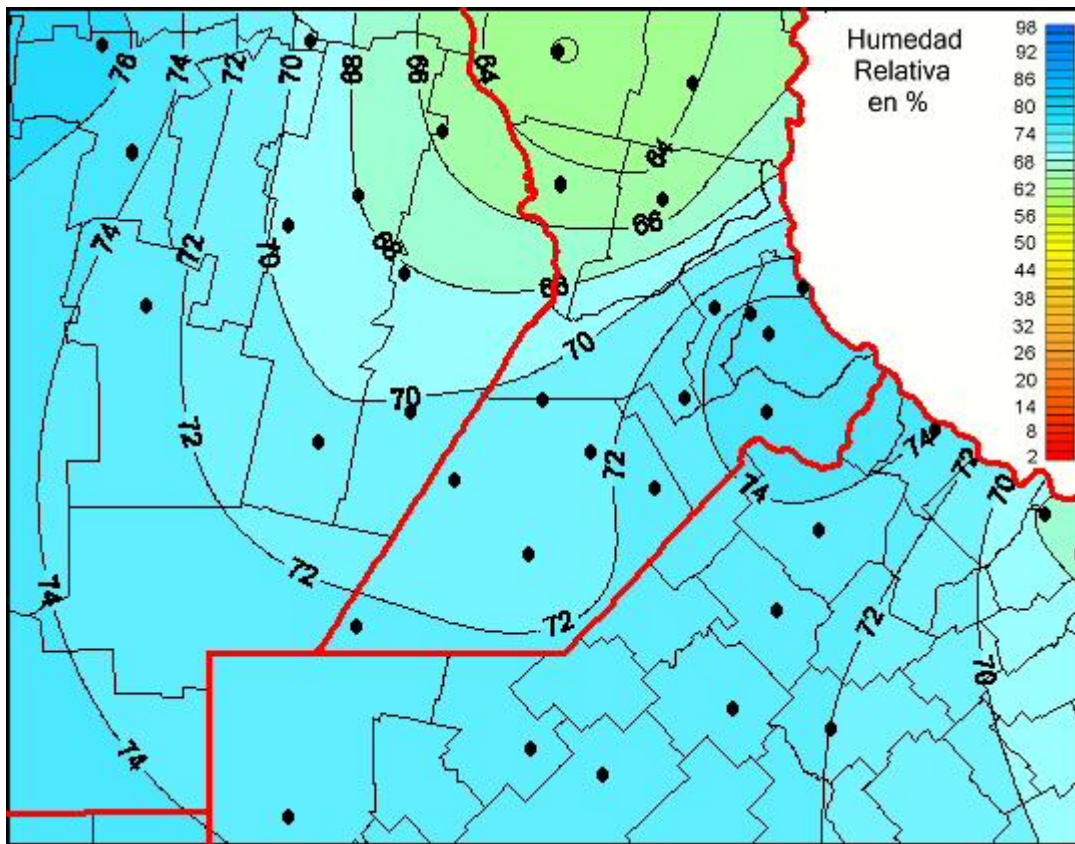

Humedad Relativa

Mapa de humedad relativa de las últimas 24 horas.
(Desde las 8:00AM hasta las 8:00AM). Se actualiza a las 10:00hs.