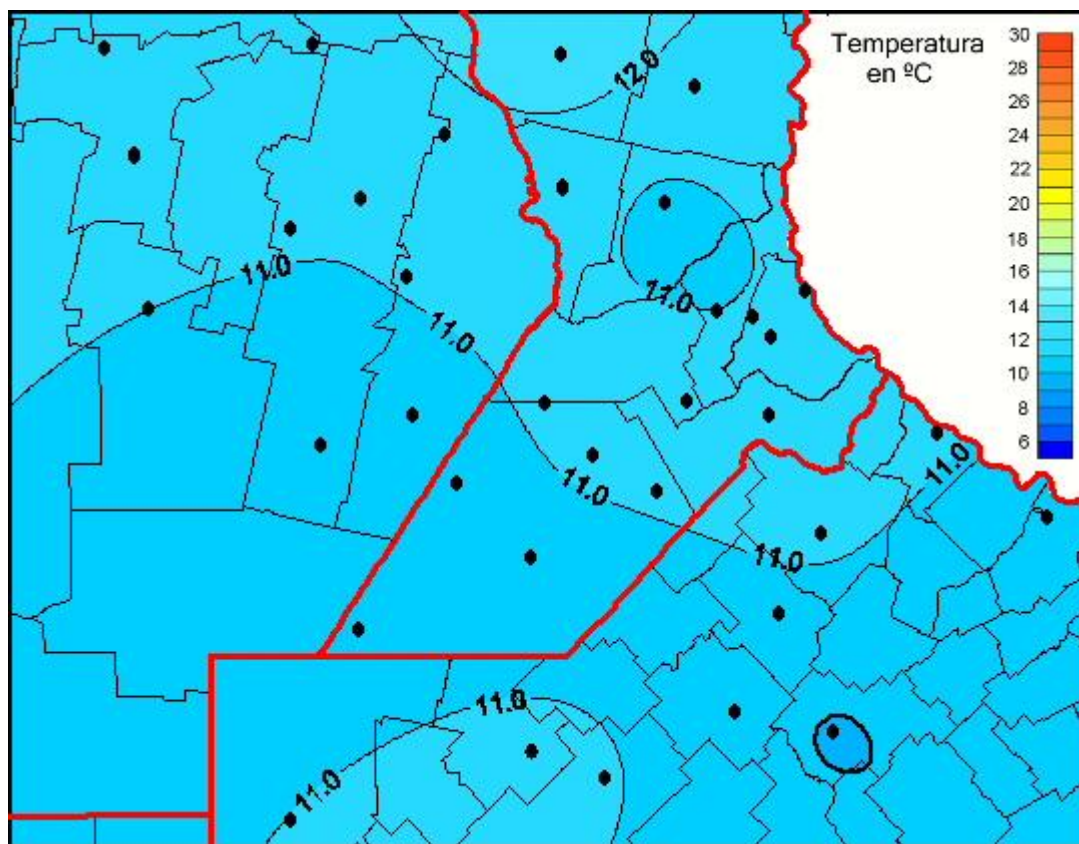

## Temperaturas Medias

Mapa de temperaturas medias de las las últimas 24 horas.  
(Desde las 8:00AM hasta las 8:00AM). Se actualiza a las 10:00hs.