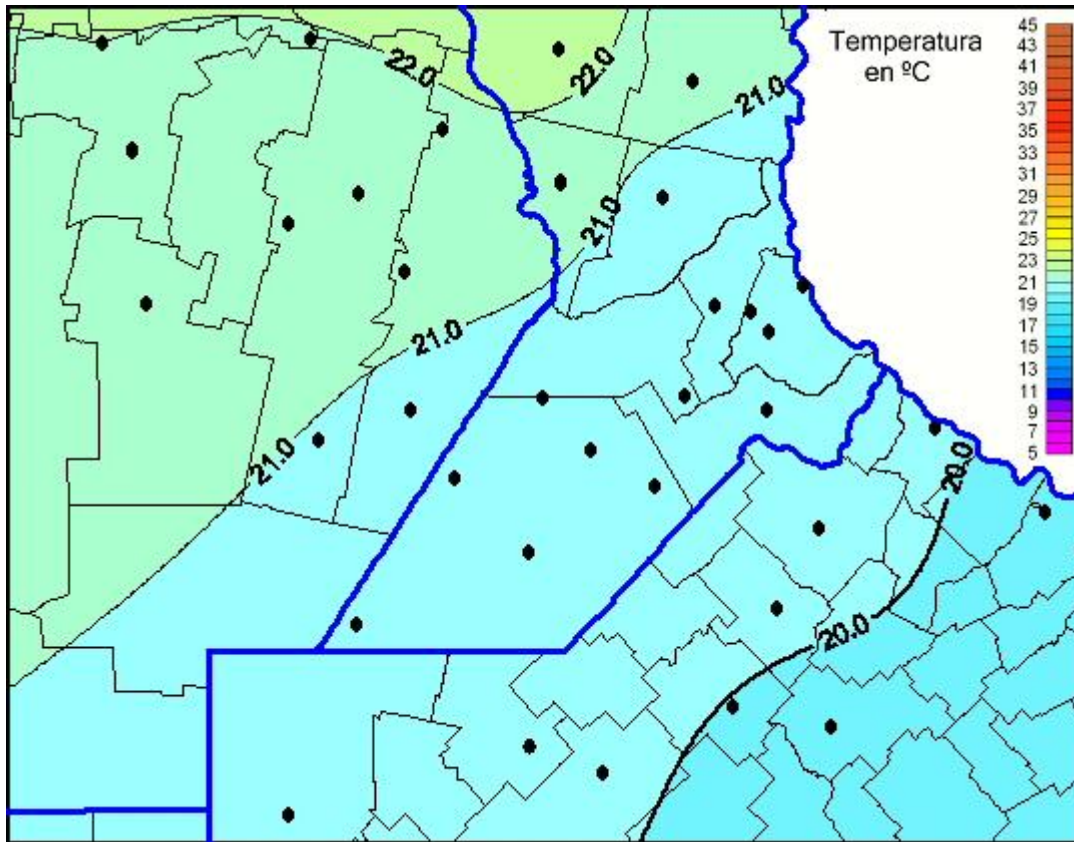

# Temperaturas Máximas

Mapa de temperaturas máximas de las las últimas 24 horas.  
(Desde las 8:00AM hasta las 8:00AM). Se actualiza a las 10:00hs.