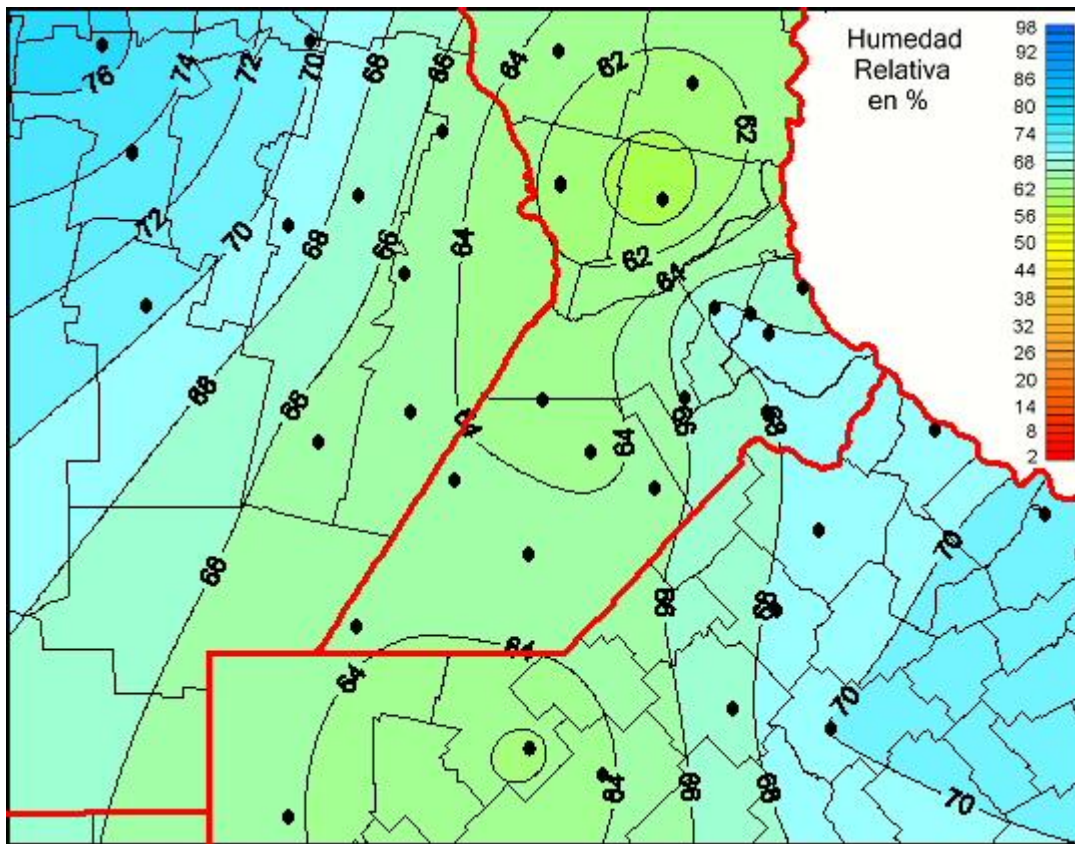

Humedad Relativa

Mapa de humedad relativa de las últimas 24 horas.
(Desde las 8:00AM hasta las 8:00AM). Se actualiza a las 10:00hs.