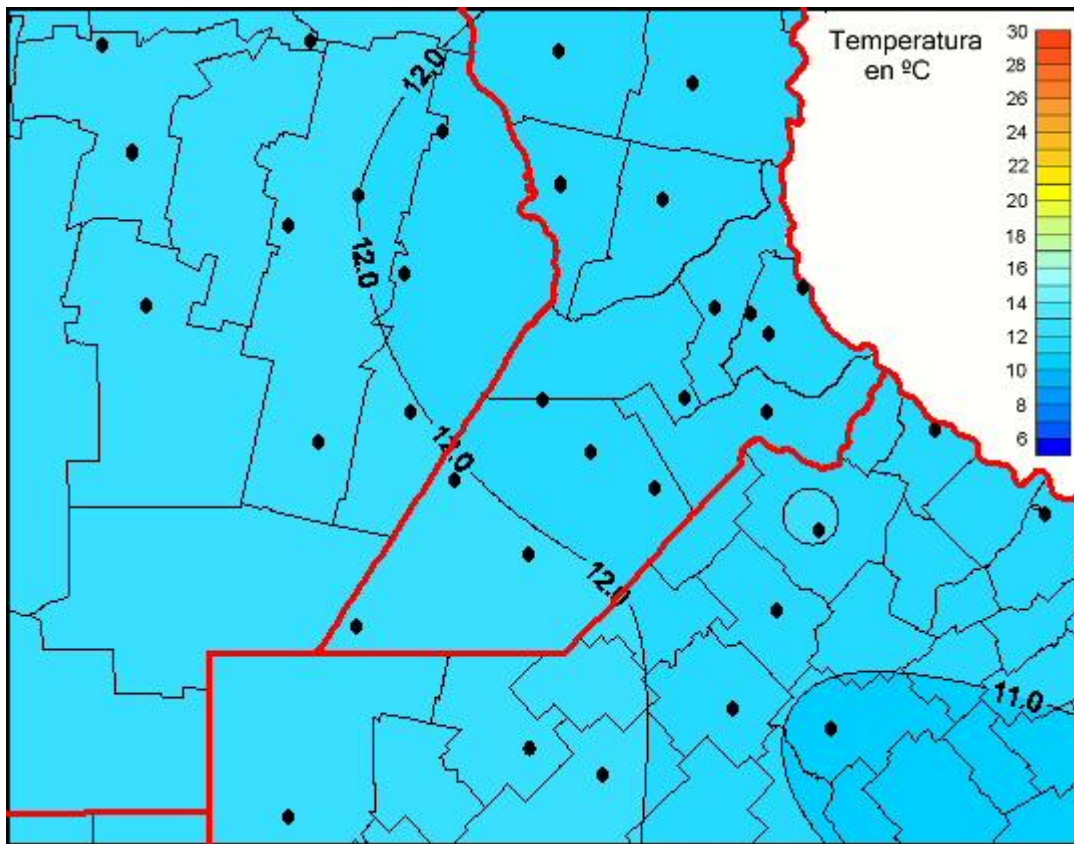

# Temperaturas Medias

Mapa de temperaturas medias de las últimas 24 horas.  
(Desde las 8:00AM hasta las 8:00AM). Se actualiza a las 10:00hs.