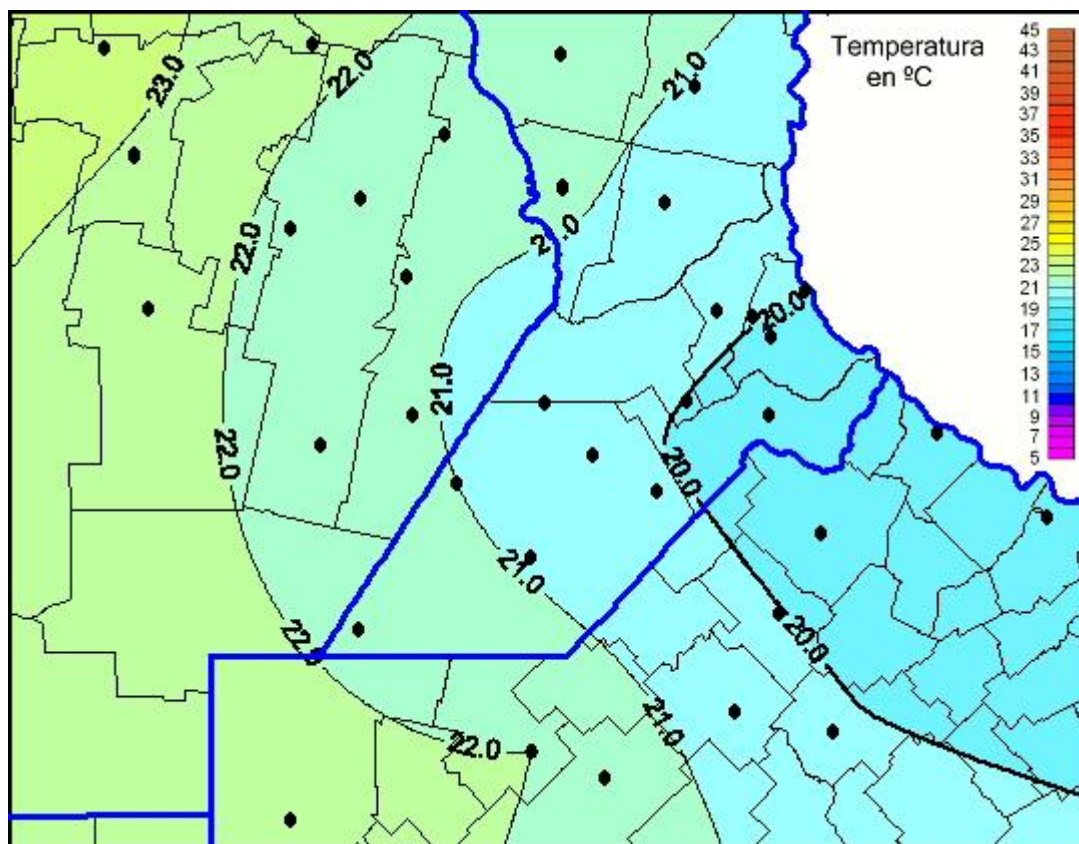

Temperaturas Máximas

Mapa de temperaturas máximas de las últimas 24 horas.
(Desde las 8:00AM hasta las 8:00AM). Se actualiza a las 10:00hs.