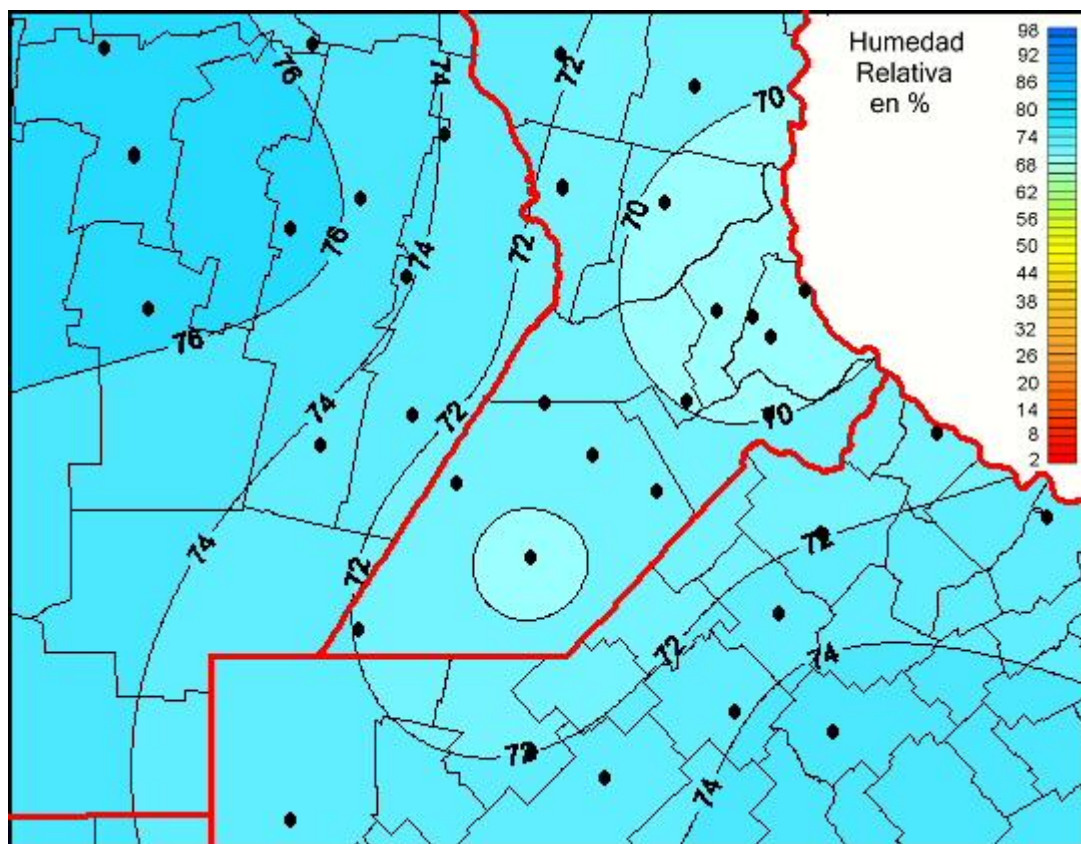

Humedad Relativa

Mapa de humedad relativa de las las últimas 24 horas.
(Desde las 8:00AM hasta las 8:00AM). Se actualiza a las 10:00hs.