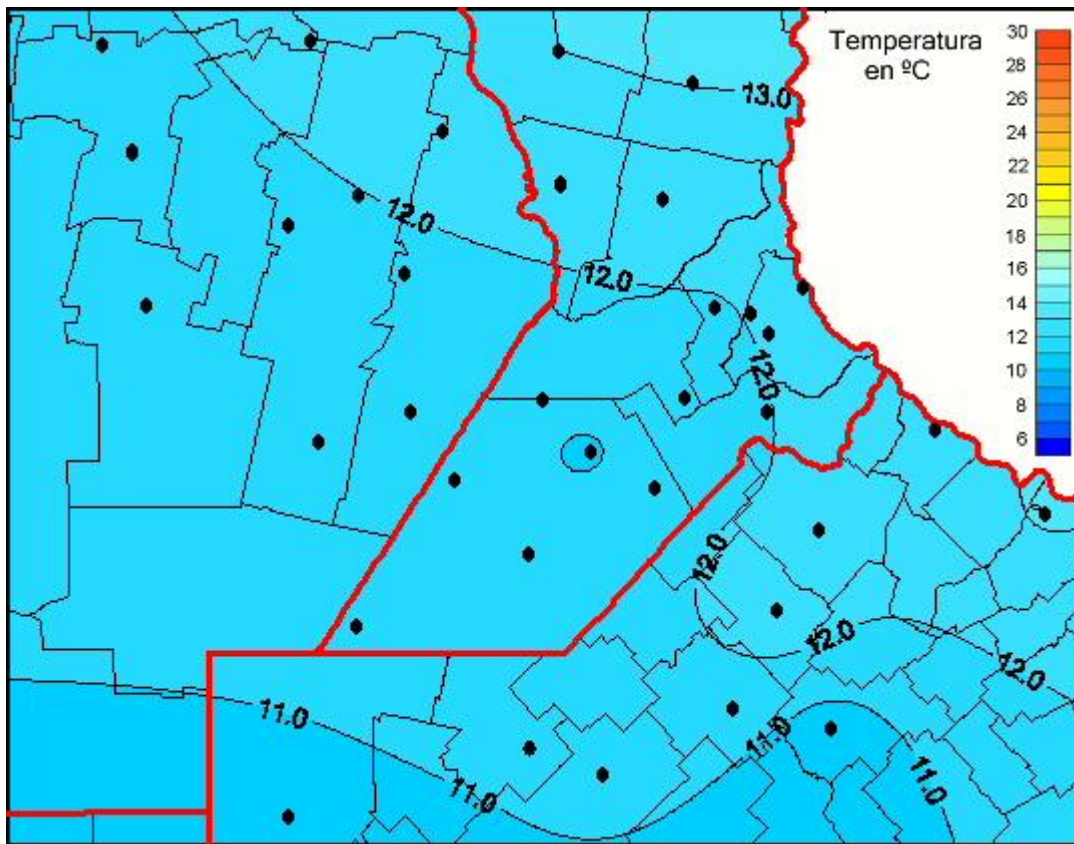

# Temperaturas Medias

Mapa de temperaturas medias de las las últimas 24 horas.  
(Desde las 8:00AM hasta las 8:00AM). Se actualiza a las 10:00hs.